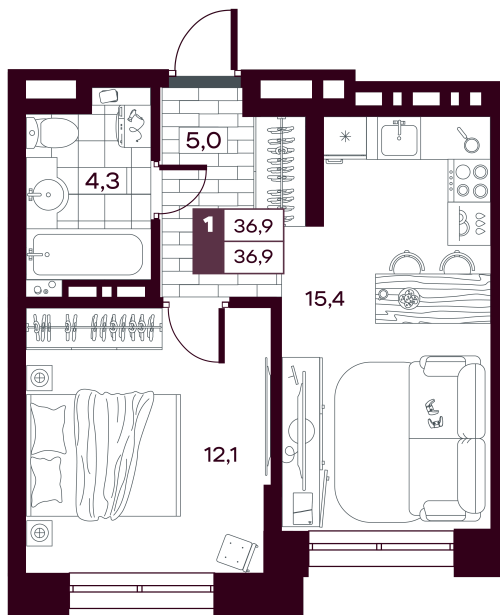

Номер: 447

1 комнатная 36.88 м²

Отсканируйте QR-код и
смотрите на сайте
творчество.рф

7 020 000 руб.

5 616 000 руб.

В ипотеку от 13 313 руб.

МАКС: Скидка 20 %

Предчистовая отделка

Во двор

Проект	МАКС	Корпус	МАКС ГП 2.2 (1 оч.)
Этаж	9	Секция	1
Сдача	4 кв. 2027		

14.06.2026 11:17 (Мск)

Не является публичной офертой, цена может быть скорректирована.
Информация взята с сайта «творчество.рф».

На этаже 9

1 комнатная 36.88 м²

14.06.2026 11:17 (Мск)

Не является публичной офертой, цена может быть скорректирована.
Информация взята с сайта «творчество.рф».

На генплане МАКС ГП 2.2 (1 оч.)

1 комнатная 36.88 м²