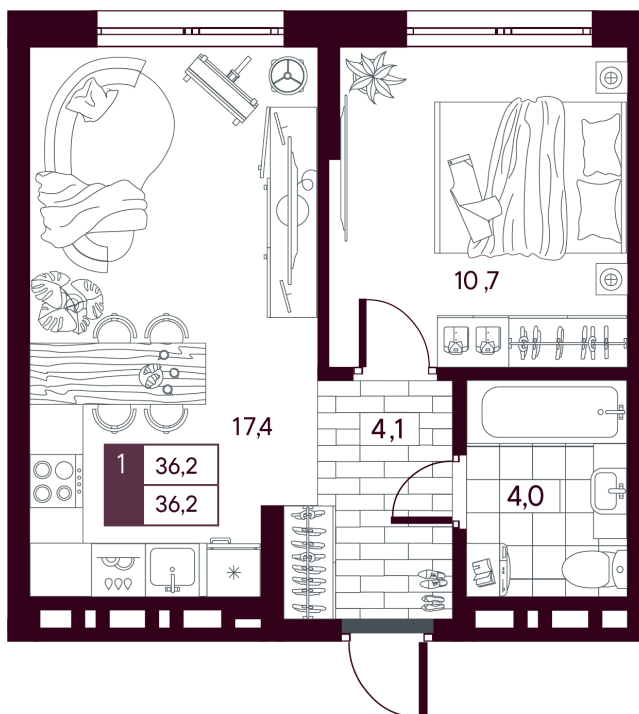

Номер: 568

Отсканируйте QR-код и
смотрите на сайте
творчество.рф

1 комнатная 36.15 м²

~~6 740 000 руб.~~

5 392 000 руб.

В ипотеку от 12 782 руб.

Скидка 20 %

Предчистовая отделка

На рощу

Проект	МАКС	Корпус	МАКС ГП 3.2 (1 оч.)
Этаж	10	Секция	1
Сдача	4 кв. 2027		

10.07.2026 21:14 (Мск)

Не является публичной офертой, цена может быть скорректирована.
Информация взята с сайта «творчество.рф».

На этаже 10

1 комнатная 36.15 м²

10.07.2026 21:14 (Мск)

Не является публичной офертой, цена может быть скорректирована.
Информация взята с сайта «творчество.рф».

На генплане МАКС ГП 3.2 (1 оч.)

1 комнатная 36.15 м²