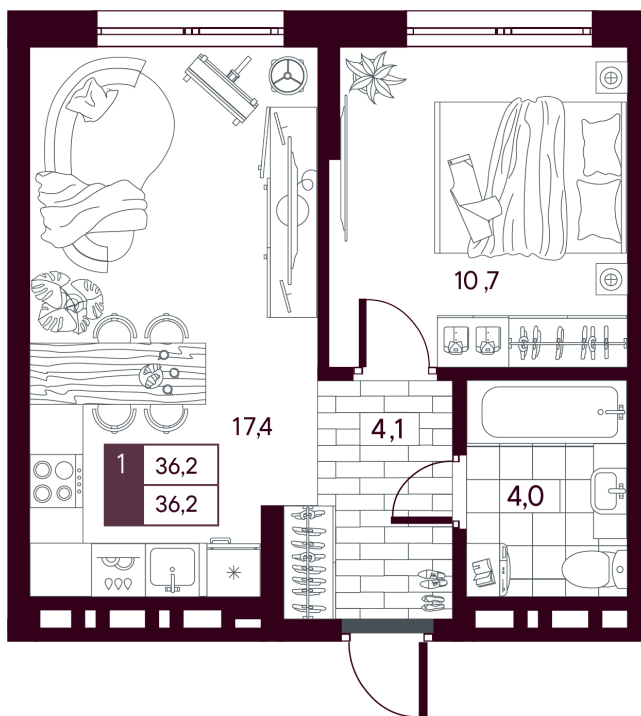

# 1 комнатная 36.15 м<sup>2</sup>

~~6 440 000 руб.~~

**5 796 000 руб.**

В ипотеку от 13 740 руб.

Скидка при полной оплате - 10%

Предчистовая отделка

На рощу

Проект	МАКС	Корпус	МАКС ГП 3.2 (1 оч.)
Этаж	10	Секция	1
Сдача	4 кв. 2027		

# На этаже 10

1 комнатная 36.15 м<sup>2</sup>

11.04.2026 19:56 (Мск)

Не является публичной офертой, цена может быть скорректирована. Информация взята с сайта «творчество.рф»

На генплане  
МАКС ГП 3.2 (1  
оч.)