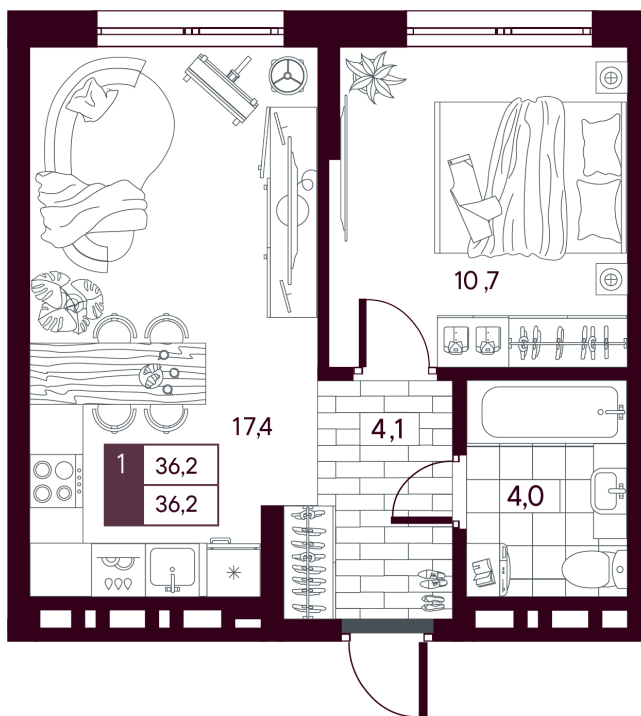

Номер: 568

Отсканируйте QR-код и
смотрите на сайте
творчество.рф

1 комнатная 36.15 м²

~~6 440 000 руб.~~

5 796 000 руб.

В ипотеку от 13 740 руб.

Скидка при полной оплате - 10%

Предчистовая отделка

На рощу

Проект	МАКС	Корпус	МАКС ГП 3.2 (1 оч.)
Этаж	10	Секция	1
Сдача	4 кв. 2027		

11.04.2026 18:47 (Мск)

Не является публичной офертой, цена может быть скорректирована. Информация взята с сайта «творчество.рф»

На этаже 10

1 комнатная 36.15 м²

11.04.2026 18:47 (Мск)

Не является публичной офертой, цена может быть скорректирована. Информация взята с сайта «творчество.рф»

На генплане МАКС ГП 3.2 (1 оч.)

1 комнатная 36.15 м²