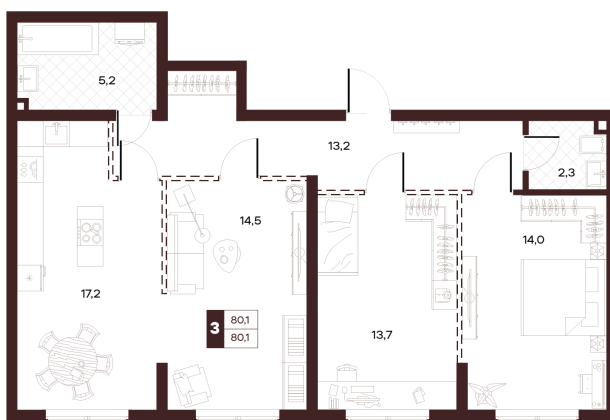

# 3 комнатная 80.05 м<sup>2</sup>

Отсканируйте QR-код и  
смотрите на сайте  
творчество.рф

46 020 000 руб.

В ипотеку от 195 032 руб.

Проект	Луиджи	Корпус	10 Литера
Этаж	17	Секция	3
Сдача	4 кв. 2028		

16.06.2026 14:54 (Мск)

# На этаже 17

3 комнатная 80.05 м<sup>2</sup>

Секция БС2  
2 этаж

16.06.2026 14:54 (Мск)

Не является публичной офертой, цена может быть скорректирована.  
Информация взята с сайта «творчество.рф».