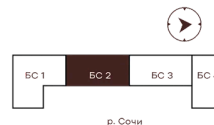

# 3 комнатная 80.05 м<sup>2</sup>

Отсканируйте QR-код и  
смотрите на сайте  
творчество.рф

46 020 000 руб.

В ипотеку от 195 032 руб.

Проект	Луиджи	Корпус	10 Литера
Этаж	17	Секция	3
Сдача	4 кв. 2028		

16.06.2026 14:54 (Мск)

# На этаже 17

3 комнатная 80.05 м<sup>2</sup>

Секция БС2  
2 этаж

16.06.2026 14:54 (Мск)

Не является публичной офертой, цена может быть скорректирована.  
Информация взята с сайта «творчество.рф».