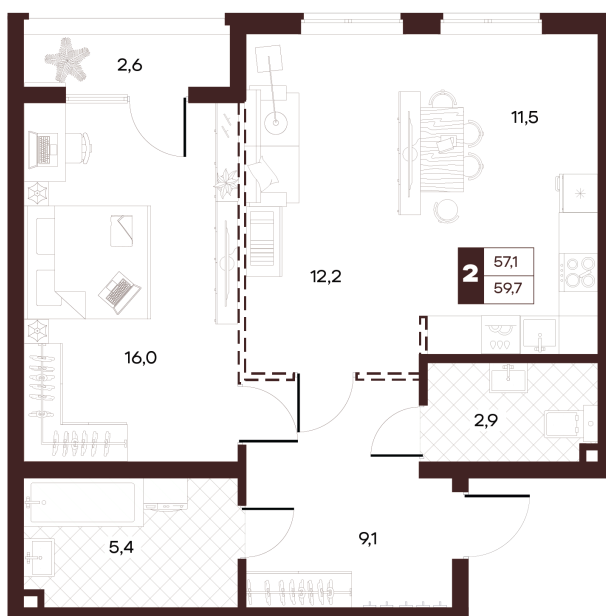

Номер: 67

# 2 комнатная 59.68 м<sup>2</sup>

Отсканируйте QR-код и  
смотрите на сайте  
творчество.рф

## 33 750 000 руб.

В ипотеку от 143 032 руб.

Проект	Луиджи	Корпус	10 Литера
Этаж	18	Секция	1
Сдача	4 кв. 2028		

16.06.2026 15:59 (Мск)

Не является публичной офертой, цена может быть скорректирована.  
Информация взята с сайта «творчество.рф».

# На этаже 18

2 комнатная 59.68 м<sup>2</sup>

Секция БС4  
2 этаж

16.06.2026 15:59 (Мск)

Не является публичной офертой, цена может быть скорректирована.  
Информация взята с сайта «творчество.рф».