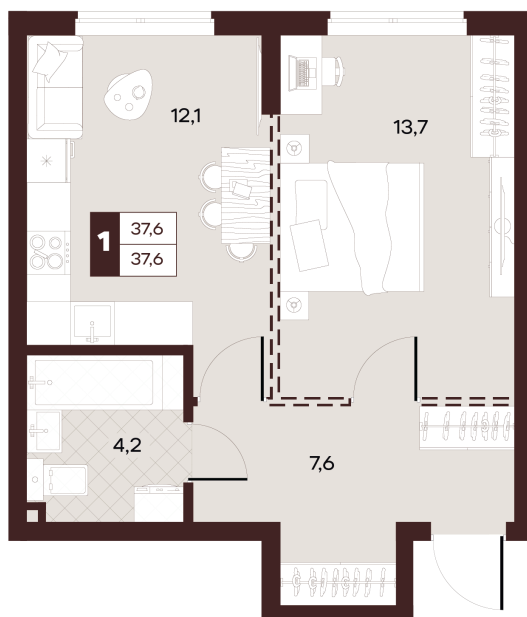

Номер: 161

1 комнатная 37.6 м²

Отсканируйте QR-код и
смотрите на сайте
творчество.рф

17 930 000 руб.

В ипотеку от 75 987 руб.

Проект	Луиджи	Корпус	10 Литера
Этаж	3	Секция	3
Сдача	4 кв. 2028		

16.06.2026 13:21 (Мск)

Не является публичной офертой, цена может быть скорректирована.
Информация взята с сайта «творчество.рф».

На этаже 3

1 комнатная 37.6 м²

Секция БС2
2 этаж

16.06.2026 13:21 (Мск)

Не является публичной офертой, цена может быть скорректирована.
Информация взята с сайта «творчество.рф».