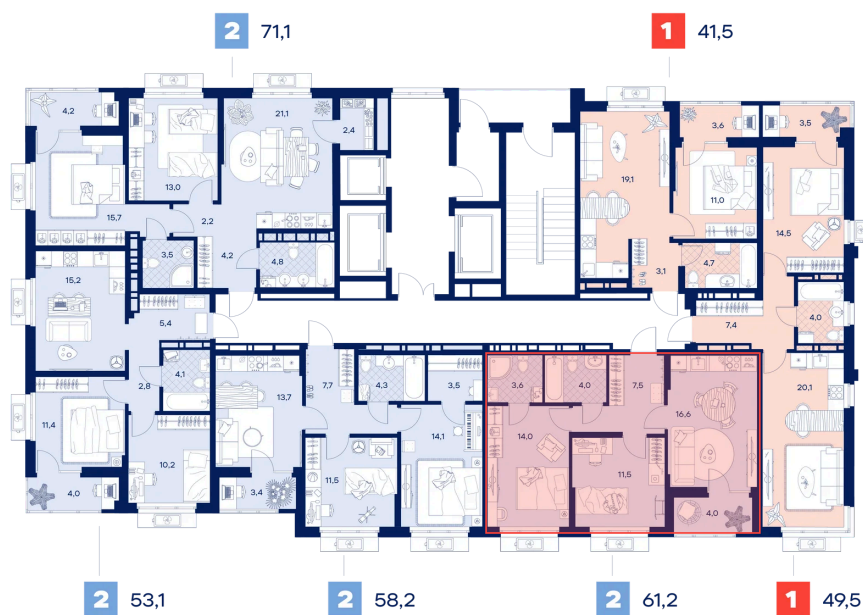

Номер: 226

2 комнатная 61.2 м²

Отсканируйте QR-код и
смотрите на сайте
творчество.рф

11 040 000 руб.

В ипотеку от 49 194 руб.

Парковка в подарок

С лоджией

Мастер-спальня

Кухня-гостиная

Проект	Дом Нойферта	Корпус	2
Этаж	22	Секция	1
Сдача	1 кв. 2026		

25.05.2026 21:15 (Мск)

Не является публичной офертой, цена может быть скорректирована.
Информация взята с сайта «творчество.рф».

На этаже 22

2 комнатная 61.2 м²

25.05.2026 21:15 (Мск)

Не является публичной офертой, цена может быть скорректирована.
Информация взята с сайта «творчество.рф».