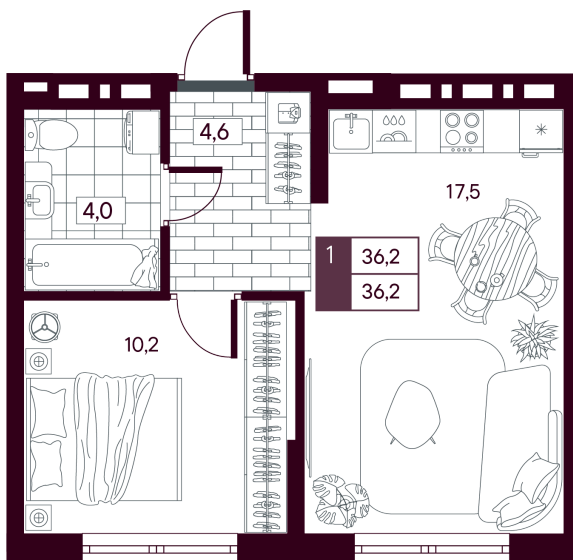

# 1 комнатная 36.23 м<sup>2</sup>

Отсканируйте QR-код и  
смотрите на сайте  
творчество.рф

~~6 470 000 руб.~~

**5 176 000 руб.**

В ипотеку от 12 270 руб.

Скидка 20 %

Предчистовая отделка

Во двор

Проект	МАКС	Корпус	МАКС ГП 2.1 (1 оч.)
Этаж	6	Секция	1
Сдача	4 кв. 2027		

10.07.2026 20:59 (Мск)

Не является публичной офертой, цена может быть скорректирована.  
Информация взята с сайта «творчество.рф».

# На этаже 6

1 комнатная 36.23 м<sup>2</sup>

# На генплане МАКС ГП 2.1 (1 оч.)

1 комнатная 36.23 м<sup>2</sup>

10.07.2026 20:59 (Мск)

Не является публичной офертой, цена может быть скорректирована.  
Информация взята с сайта «творчество.рф».