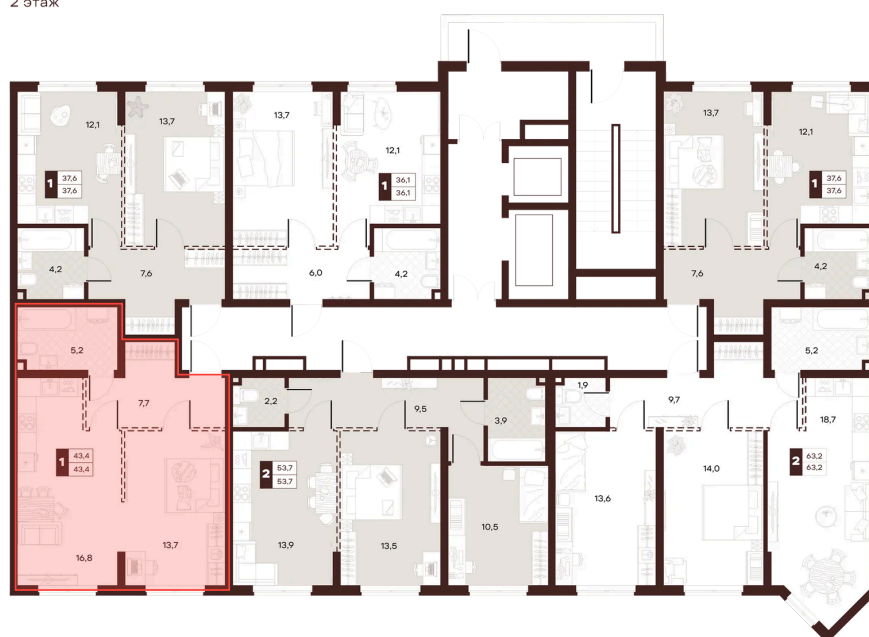

Номер: 128

1 комнатная 43.38 м²

Отсканируйте QR-код и
смотрите на сайте
творчество.рф

23 470 000 руб.

В ипотеку от 99 466 руб.

Проект	Луиджи	Корпус	10 Литера
Этаж	10	Секция	2
Сдача	4 кв. 2028		

16.06.2026 15:59 (Мск)

Не является публичной офертой, цена может быть скорректирована.
Информация взята с сайта «творчество.рф».

На этаже 10

1 комнатная 43.38 м²

Секция БС3
2 этаж

16.06.2026 15:59 (Мск)

Не является публичной офертой, цена может быть скорректирована.
Информация взята с сайта «творчество.рф».