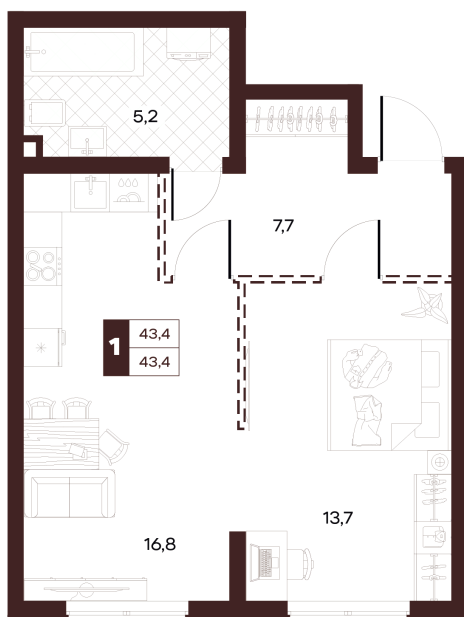

Номер: 128

1 комнатная 43.38 м²

Отсканируйте QR-код и
смотрите на сайте
творчество.рф

23 470 000 руб.

В ипотеку от 99 466 руб.

Проект	Луиджи	Корпус	10 Литера
Этаж	10	Секция	2
Сдача	4 кв. 2028		

16.06.2026 15:59 (Мск)

Не является публичной офертой, цена может быть скорректирована.
Информация взята с сайта «творчество.рф».

На этаже 10

1 комнатная 43.38 м²

Секция БС3
2 этаж

16.06.2026 15:59 (Мск)

Не является публичной офертой, цена может быть скорректирована.
Информация взята с сайта «творчество.рф».