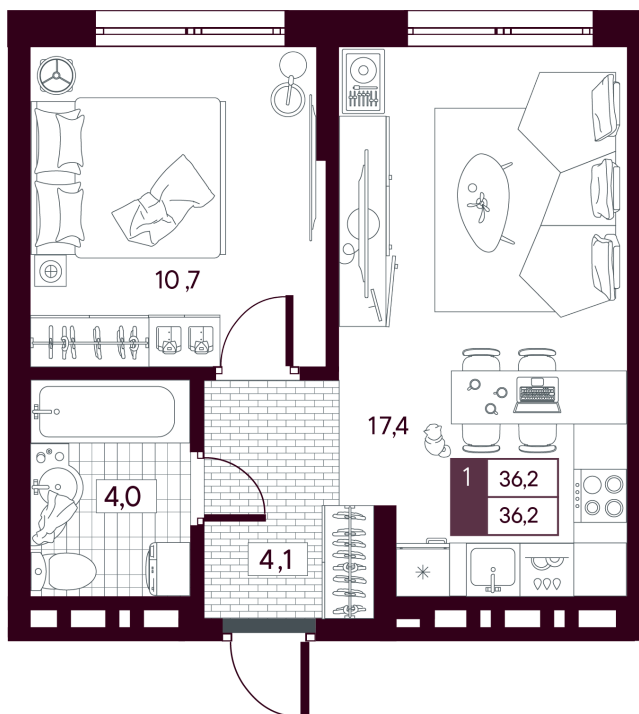

Номер: 587

Отсканируйте QR-код и
смотрите на сайте
творчество.рф

1 комнатная 36.15 м²

~~6 630 000 руб.~~

5 967 000 руб.

В ипотеку от 14 146 руб.

Скидка при полной оплате - 10%

Предчистовая отделка

На рощу

Проект	МАКС	Корпус	МАКС ГП 3.2 (1 оч.)
Этаж	12	Секция	1
Сдача	4 кв. 2027		

28.04.2026 17:11 (Мск)

Не является публичной офертой, цена может быть скорректирована. Информация взята с сайта «творчество.рф»

На этаже 12

1 комнатная 36.15 м²

28.04.2026 17:11 (Мск)

Не является публичной офертой, цена может быть скорректирована. Информация взята с сайта «творчество.рф»

На генплане МАКС ГП 3.2 (1 оч.)

1 комнатная 36.15 м²