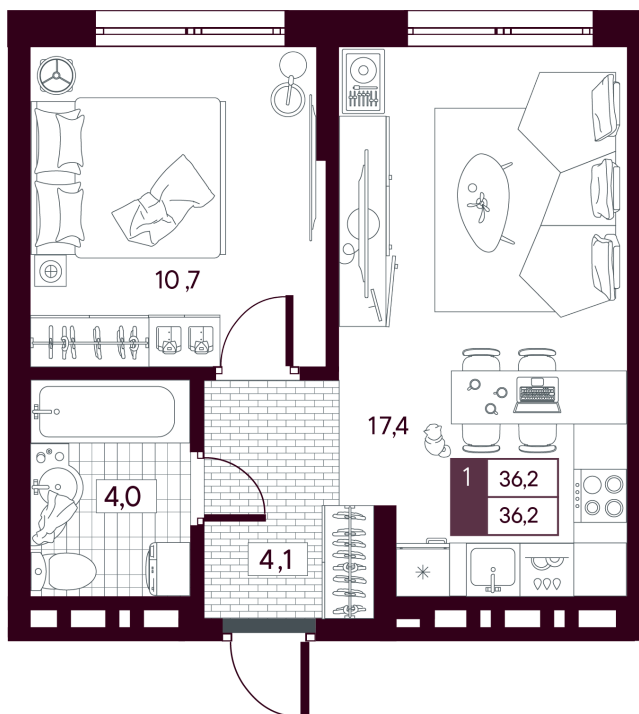

Номер: 587

Отсканируйте QR-код и
смотрите на сайте
творчество.рф

1 комнатная 36.15 м²

~~6 940 000 руб.~~

5 552 000 руб.

В ипотеку **от 13 162 руб.**

МАКС: Скидка 20 %

Предчистовая отделка

На рощу

Проект	МАКС	Корпус	МАКС ГП 3.2 (1 оч.)
Этаж	12	Секция	1
Сдача	4 кв. 2027		

14.06.2026 11:43 (Мск)

Не является публичной офертой, цена может быть скорректирована.
Информация взята с сайта «творчество.рф».

На этаже 12

1 комнатная 36.15 м²

14.06.2026 11:43 (Мск)

Не является публичной офертой, цена может быть скорректирована.
Информация взята с сайта «творчество.рф».

На генплане МАКС ГП 3.2 (1 оч.)

1 комнатная 36.15 м²