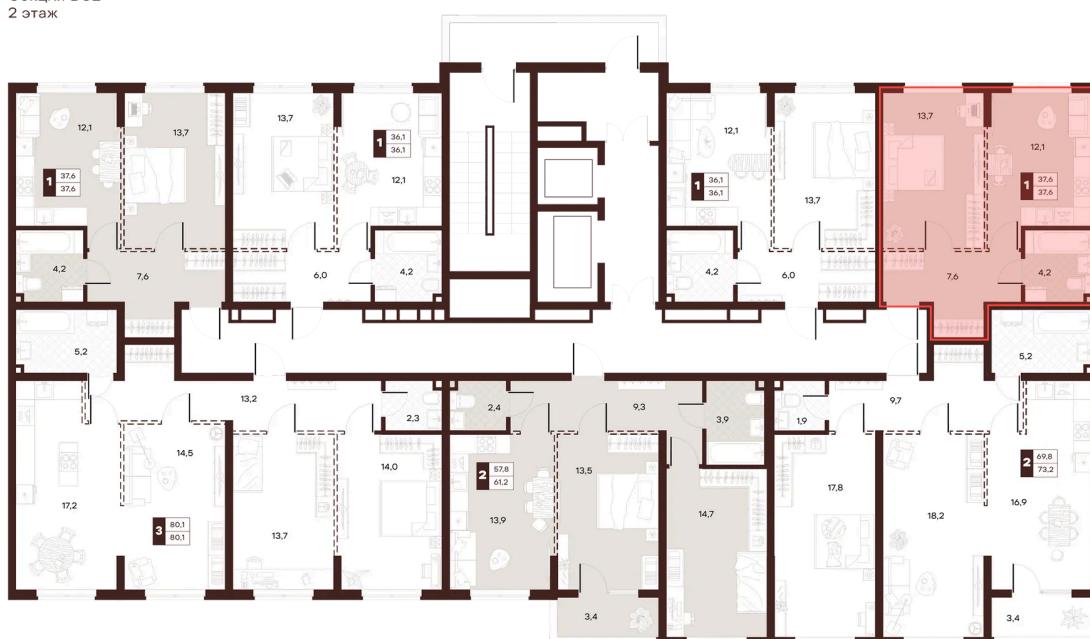

Номер: 157

1 комнатная 37.6 м²

Отсканируйте QR-код и
смотрите на сайте
творчество.рф

17 930 000 руб.

В ипотеку от 75 987 руб.

Проект	Луиджи	Корпус	10 Литера
Этаж	3	Секция	3
Сдача	4 кв. 2028		

16.06.2026 14:10 (Мск)

Не является публичной офертой, цена может быть скорректирована.
Информация взята с сайта «творчество.рф».

На этаже 3

1 комнатная 37.6 м²

Секция БС2
2 этаж

16.06.2026 14:10 (Мск)

Не является публичной офертой, цена может быть скорректирована.
Информация взята с сайта «творчество.рф».