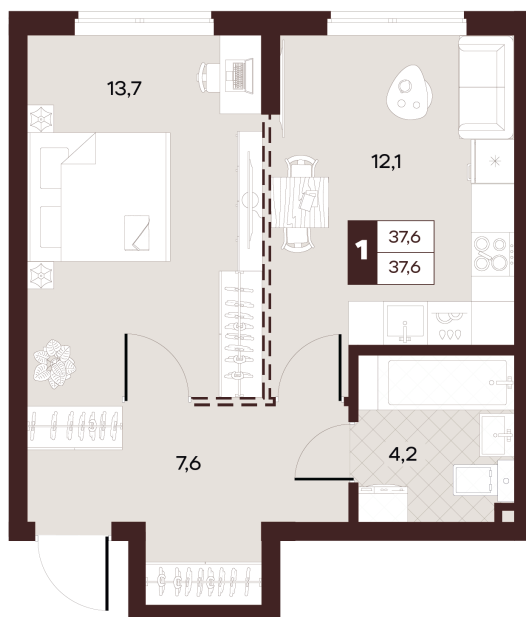

Номер: 157

1 комнатная 37.6 м²

Отсканируйте QR-код и
смотрите на сайте
творчество.рф

17 930 000 руб.

В ипотеку от 75 987 руб.

Проект	Луиджи	Корпус	10 Литера
Этаж	3	Секция	3
Сдача	4 кв. 2028		

16.06.2026 14:10 (Мск)

Не является публичной офертой, цена может быть скорректирована.
Информация взята с сайта «творчество.рф».

На этаже 3

1 комнатная 37.6 м²

Секция БС2
2 этаж

16.06.2026 14:10 (Мск)

Не является публичной офертой, цена может быть скорректирована.
Информация взята с сайта «творчество.рф».