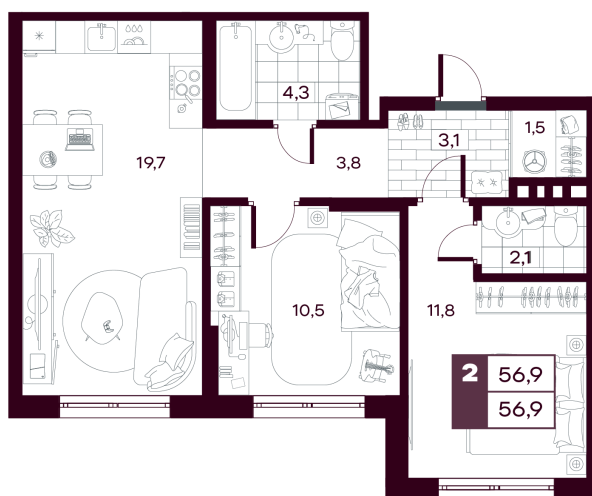

Номер: 226

2 комнатная 56.85 м²

Отсканируйте QR-код и
смотрите на сайте
творчество.рф

8 720 000 руб.

7 499 200 руб.

В ипотеку от 17 778 руб.

Акция "Максимальная скидка" до конца апреля

Кладовая в подарок

Предчистовая отделка

Во двор

Проект	МАКС	Корпус	МАКС ГП 1.4 (1 оч.)
Этаж	8	Секция	1
Сдача	4 кв. 2027		

30.04.2026 19:12 (Мск)

Не является публичной офертой, цена может быть скорректирована. Информация взята с сайта «творчество.рф»

На этаже 8

2 комнатная 56.85 м²

30.04.2026 19:12 (Мск)

Не является публичной офертой, цена может быть скорректирована. Информация взята с сайта «творчество.рф»

На генплане
МАКС ГП 1.4 (1
оч.)

2 комнатная 56.85 м²