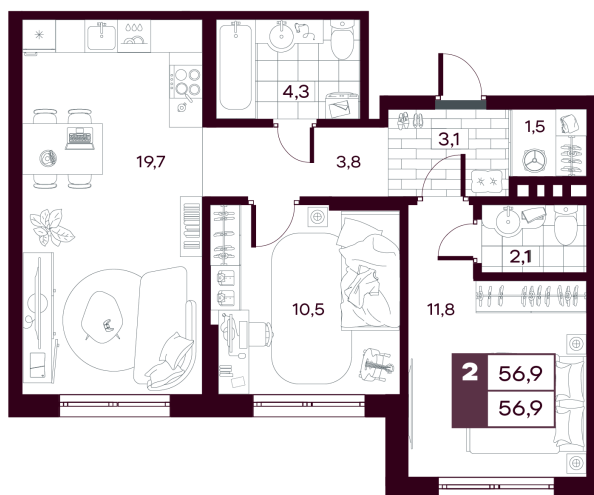

Номер: 226

2 комнатная 56.85 м²

Отсканируйте QR-код и
смотрите на сайте
творчество.рф

~~9 120 000 руб.~~

7 296 000 руб.

В ипотеку от 21 621 руб.

МАКС: Скидка 20 %

МАКС: Кладовая в подарок

Предчистовая отделка

Во двор

Проект	МАКС	Корпус	МАКС ГП 1.4 (1 оч.)
Этаж	8	Секция	1
Сдача	4 кв. 2027		

14.06.2026 23:28 (Мск)

Не является публичной офертой, цена может быть скорректирована.
Информация взята с сайта «творчество.рф».

На этаже 8

2 комнатная 56.85 м²

14.06.2026 23:28 (Мск)

Не является публичной офертой, цена может быть скорректирована.
Информация взята с сайта «творчество.рф».

На генплане
МАКС ГП 1.4 (1
оч.)

2 комнатная 56.85 м²