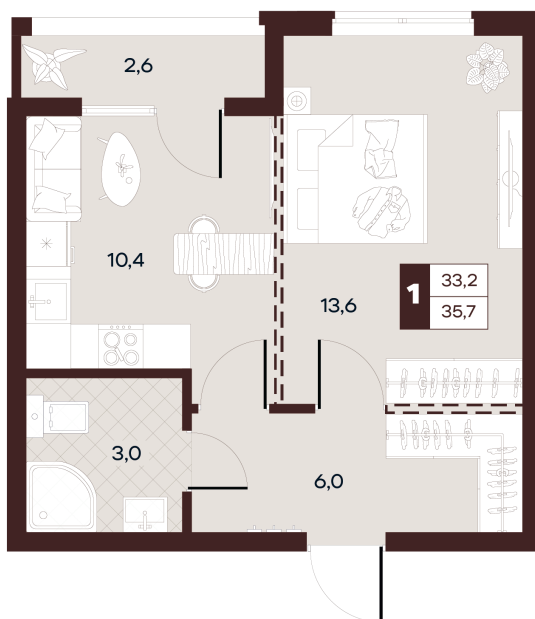

Номер: 335

1 комнатная 35.73 м²

Отсканируйте QR-код и
смотрите на сайте
творчество.рф

20 320 000 руб.

В ипотеку от 86 116 руб.

Проект	Луиджи	Корпус	10 Литера
Этаж	11	Секция	4
Сдача	4 кв. 2028		

16.06.2026 12:59 (Мск)

Не является публичной офертой, цена может быть скорректирована.
Информация взята с сайта «творчество.рф».

На этаже 11

1 комнатная 35.73 м²

16.06.2026 12:59 (Мск)

Не является публичной офертой, цена может быть скорректирована.
Информация взята с сайта «творчество.рф».