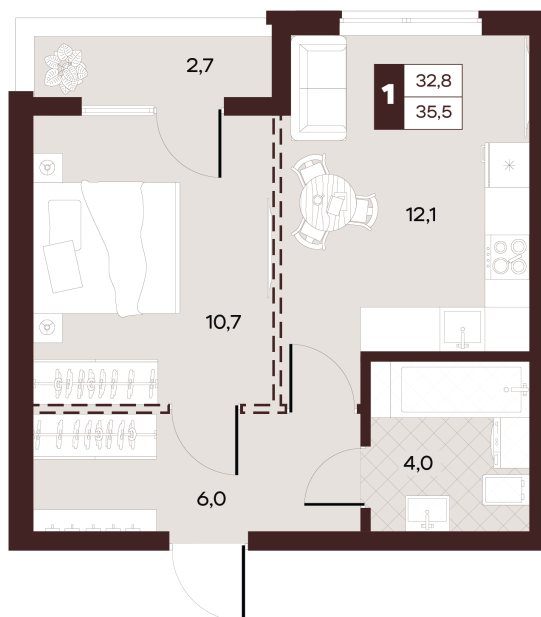

# 1 комнатная 35.5 м<sup>2</sup>

Отсканируйте QR-код и  
смотрите на сайте  
творчество.рф

21 210 000 руб.

В ипотеку от 89 888 руб.

Проект	Луиджи	Корпус	10 Литера
Этаж	14	Секция	4
Сдача	4 кв. 2028		

16.06.2026 13:53 (Мск)