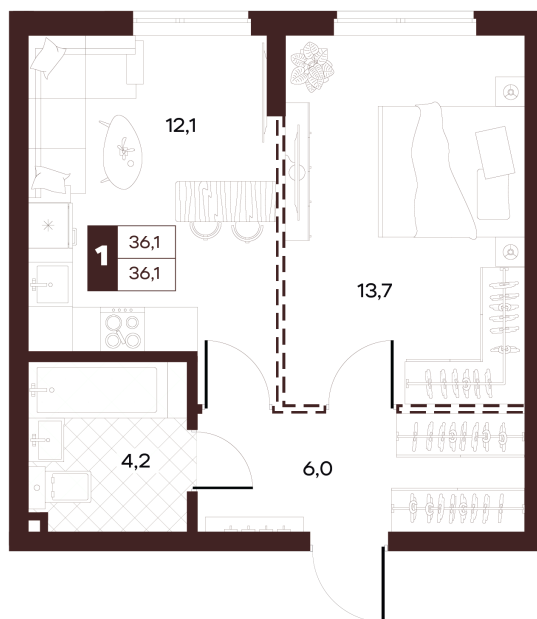

Номер: 163

1 комнатная 36.05 м²

Отсканируйте QR-код и
смотрите на сайте
творчество.рф

17 500 000 руб.

В ипотеку от 74 165 руб.

Проект	Луиджи	Корпус	10 Литера
Этаж	4	Секция	3
Сдача	4 кв. 2028		

16.06.2026 13:25 (Мск)

Не является публичной офертой, цена может быть скорректирована.
Информация взята с сайта «творчество.рф».

На этаже 4

1 комнатная 36.05 м²

Секция БС2
2 этаж

р. Сочи

16.06.2026 13:25 (Мск)

Не является публичной офертой, цена может быть скорректирована.
Информация взята с сайта «творчество.рф».