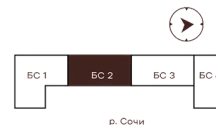

## 38 990 000 руб.

В ипотеку от 165 239 руб.

Проект	Луиджи	Корпус	10 Литера
Этаж	2	Секция	3
Сдача	4 кв. 2028		

16.06.2026 15:58 (Мск)

Не является публичной офертой, цена может быть скорректирована.  
Информация взята с сайта «творчество.рф».

# На этаже 2

3 комнатная 80.05 м<sup>2</sup>

Секция БС2  
2 этаж

р. Сочи

16.06.2026 15:58 (Мск)

Не является публичной офертой, цена может быть скорректирована.  
Информация взята с сайта «творчество.рф».