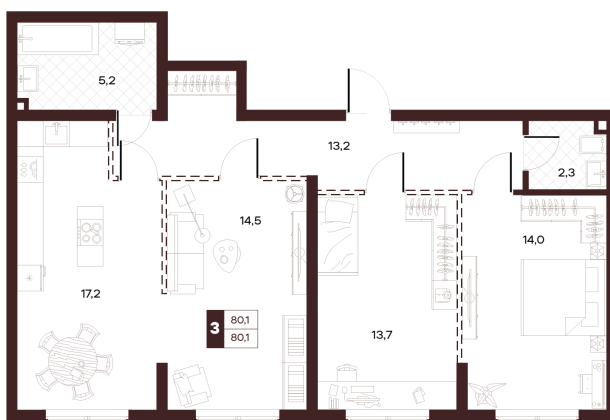

# 3 комнатная 80.05 м<sup>2</sup>

Отсканируйте QR-код и  
смотрите на сайте  
творчество.рф

# На этаже 2

3 комнатная 80.05 м<sup>2</sup>

Секция БС2  
2 этаж

р. Сочи

16.06.2026 15:58 (Мск)

Не является публичной офертой, цена может быть скорректирована.  
Информация взята с сайта «творчество.рф».