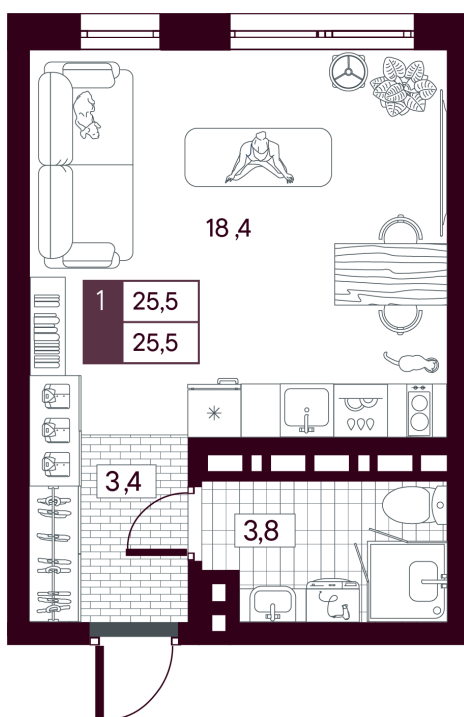

Номер: 567

Студия 25.48 м²

Отсканируйте QR-код и
смотрите на сайте
творчество.рф

~~5 160 000 руб.~~

4 644 000 руб.

В ипотеку от 11 009 руб.

Скидка при полной оплате - 10%

Предчистовая отделка

На рощу

Проект	МАКС	Корпус	МАКС ГП 3.2 (1 оч.)
Этаж	10	Секция	1
Сдача	4 кв. 2027		

11.04.2026 18:36 (Мск)

Не является публичной офертой, цена может быть скорректирована. Информация взята с сайта «творчество.рф»

На этаже 10

Студия 25.48 м²

11.04.2026 18:36 (Мск)

Не является публичной офертой, цена может быть скорректирована. Информация взята с сайта «творчество.рф»

На генплане МАКС ГП 3.2 (1 оч.)

Студия 25.48 м²

11.04.2026 18:36 (Мск)