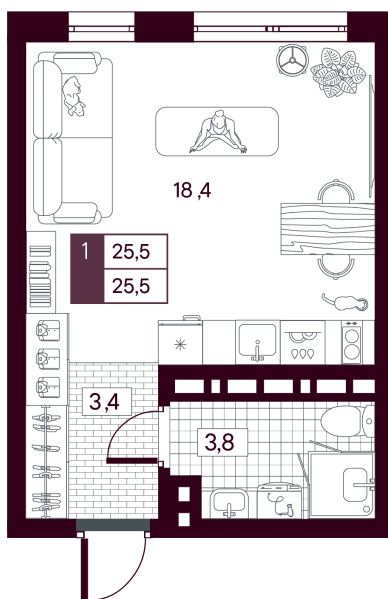

Номер: 567

Студия 25.48 м²

Отсканируйте QR-код и
смотрите на сайте
творчество.рф

~~5 170 000 руб.~~

4 136 000 руб.

В ипотеку от 9 805 руб.

МАКС: Скидка 20 %

Предчистовая отделка

На рощу

Проект	МАКС	Корпус	МАКС ГП 3.2 (1 оч.)
Этаж	10	Секция	1
Сдача	4 кв. 2027		

12.06.2026 19:36 (Мск)

Не является публичной офертой, цена может быть скорректирована.
Информация взята с сайта «творчество.рф».

На этаже 10

Студия 25.48 м²

12.06.2026 19:36 (Мск)

Не является публичной офертой, цена может быть скорректирована.
Информация взята с сайта «творчество.рф».

На генплане МАКС ГП 3.2 (1 оч.)

Студия 25.48 м²

12.06.2026 19:36 (Мск)