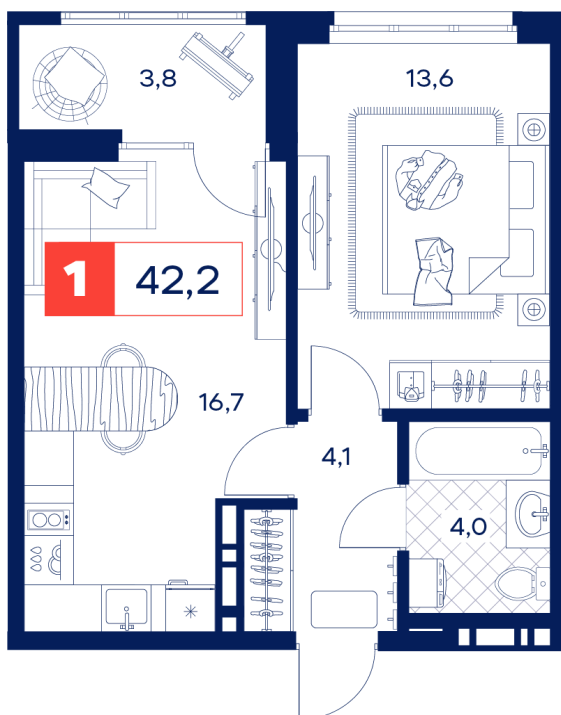

Номер: 69

Отсканируйте QR-код и
смотрите на сайте
творчество.рф

1 комнатная 42.2 м²

7 167 000 руб.

В ипотеку от 17 074 руб.

White Box

Двор

Кухня-гостиная

Корпус

Дом Нойферта

Этаж

11

Секция

1

Сдача

1 кв. 2026

21.11.2024, 11:30

Не является публичной офертой, цена может быть скорректирована. Информация взята с сайта «творчество.рф»

На этаже 11

1 комнатная 42.2 м²

21.11.2024, 11:30

Не является публичной офертой, цена может быть скорректирована. Информация взята с сайта «творчество.рф»