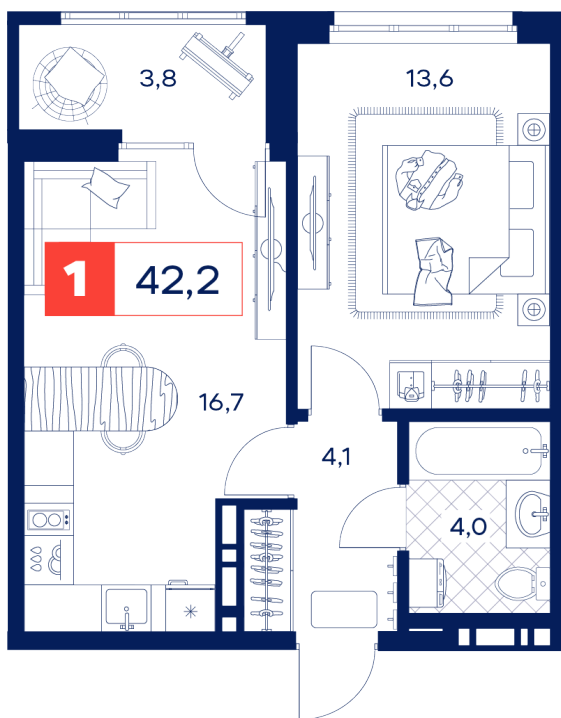

Номер: 69

Отсканируйте QR-код и
смотрите на сайте
творчество.рф

1 комнатная 42.2 м²

7 024 000 руб.

В ипотеку от 26 320 руб.

White Box

Двор

Кухня-гостиная

Корпус

Дом Нойферта

Этаж

11

Секция

1

Сдача

1 кв. 2026

08.09.2024, 03:59

Не является публичной офертой, цена может быть скорректирована. Информация взята с сайта «творчество.рф»

На этаже 11

1 комнатная 42.2 м²

08.09.2024, 03:59

Не является публичной офертой, цена может быть скорректирована. Информация взята с сайта «творчество.рф»