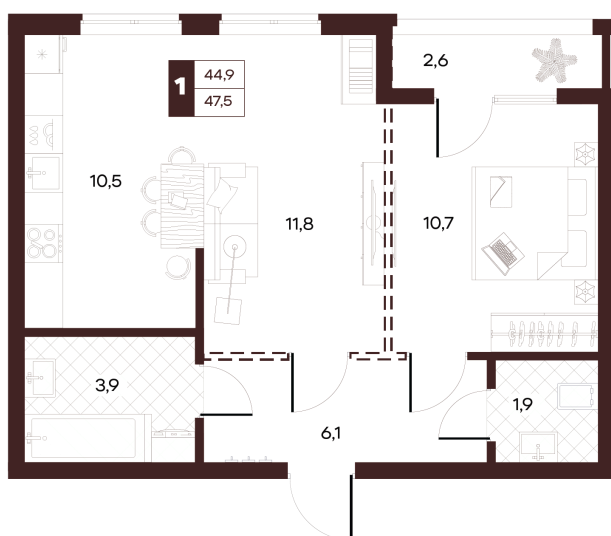

Номер: 374

2 комнатная 47.49 м²

Отсканируйте QR-код и
смотрите на сайте
творчество.рф

27 410 000 руб.

В ипотеку от 116 163 руб.

Проект	Луиджи	Корпус	10 Литера
Этаж	16	Секция	4
Сдача	4 кв. 2028		

16.06.2026 15:40 (Мск)

Не является публичной офертой, цена может быть скорректирована.
Информация взята с сайта «творчество.рф».

На этаже 16

2 комнатная 47.49 м²

16.06.2026 15:40 (Мск)

Не является публичной офертой, цена может быть скорректирована.
Информация взята с сайта «творчество.рф».