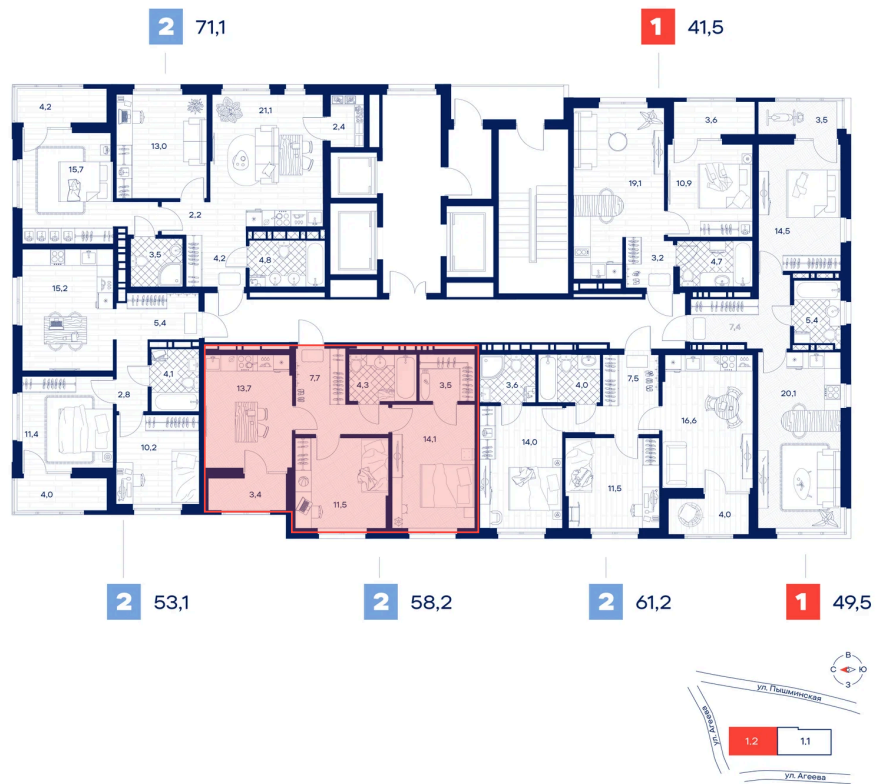

Номер: 203

Отсканируйте QR-код и
смотрите на сайте
творчество.рф

2 комнатная 58.2 м²

9 300 000 руб.

В ипотеку от 27 794 руб.

White Box

Кухня-гостиная

Корпус

Дом Нойферта

Этаж

18

Секция

2

Сдача

1 кв. 2026

24.11.2024, 04:29

Не является публичной офертой, цена может быть скорректирована. Информация взята с сайта «творчество.рф»

На этаже 18

2 комнатная 58.2 м²

24.11.2024, 04:29

Не является публичной офертой, цена может быть скорректирована. Информация взята с сайта «творчество.рф»