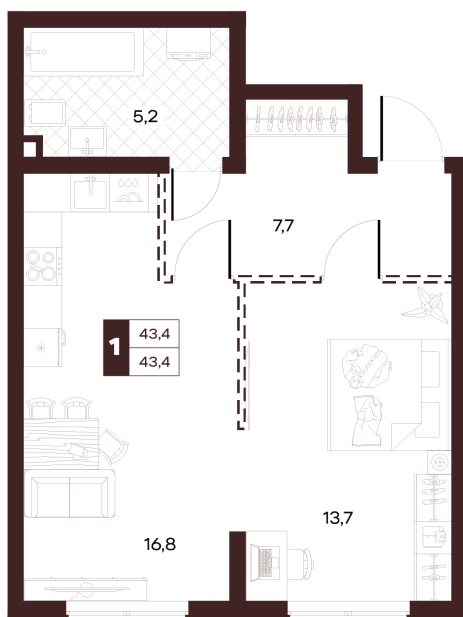

Номер: 86

1 комнатная 43.38 м²

Отсканируйте QR-код и
смотрите на сайте
творчество.рф

21 620 000 руб.

В ипотеку от 91 625 руб.

Проект	Луиджи	Корпус	10 Литера
Этаж	3	Секция	2
Сдача	4 кв. 2028		

16.06.2026 13:51 (Мск)

Не является публичной офертой, цена может быть скорректирована.
Информация взята с сайта «творчество.рф».

На этаже 3

1 комнатная 43.38 м²

Секция БС3
2 этаж

р. Сочи

16.06.2026 13:51 (Мск)

Не является публичной офертой, цена может быть скорректирована.
Информация взята с сайта «творчество.рф».