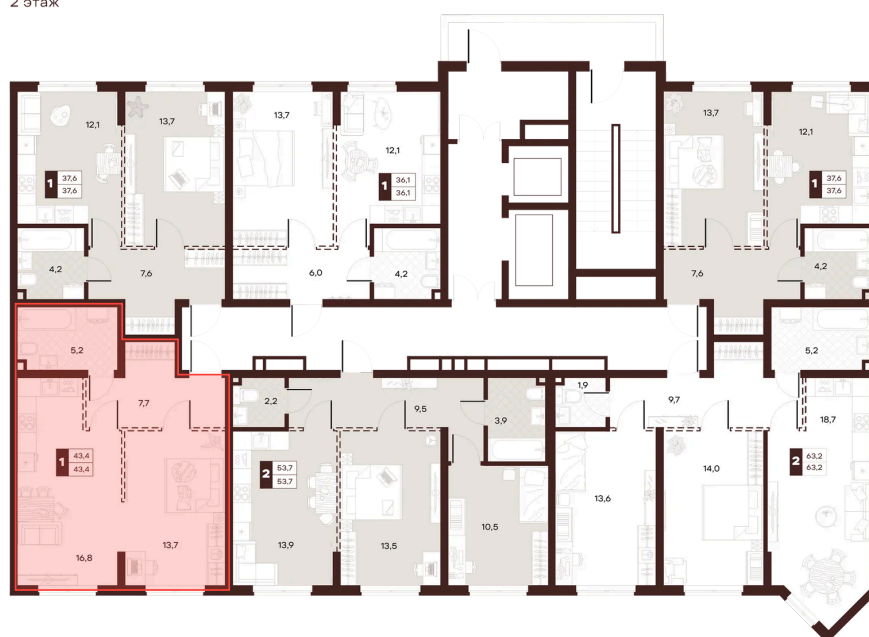

Номер: 86

1 комнатная 43.38 м²

Отсканируйте QR-код и
смотрите на сайте
творчество.рф

21 620 000 руб.

В ипотеку от 91 625 руб.

Проект	Луиджи	Корпус	10 Литера
Этаж	3	Секция	2
Сдача	4 кв. 2028		

16.06.2026 13:51 (Мск)

Не является публичной офертой, цена может быть скорректирована.
Информация взята с сайта «творчество.рф».

На этаже 3

1 комнатная 43.38 м²

Секция БС3
2 этаж

р. Сочи

16.06.2026 13:51 (Мск)

Не является публичной офертой, цена может быть скорректирована.
Информация взята с сайта «творчество.рф».