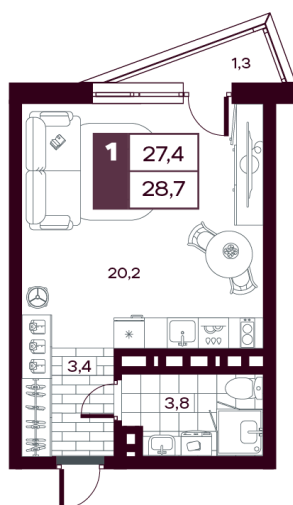

# Студия 29.24 м<sup>2</sup>

Отсканируйте QR-код и  
смотрите на сайте  
творчество.рф

## 5 310 000 руб.

Предчистовая отделка

На улицу

С балконом

Корпус	МАХ ГП 1.4 (1 оч.)	Этаж	4
Секция	1	Сдача	4 кв. 2027

03.02.2026 17:02 (Мск)

Не является публичной офертой, цена может быть скорректирована. Информация взята с сайта «творчество.рф»

# На этаже 4

Студия 29.24 м<sup>2</sup>

03.02.2026 17:02 (Мск)

Не является публичной офертой, цена может быть скорректирована. Информация взята с сайта «творчество.рф»

На генплане  
МАХ ГП 1.4 (1 оч.)

Студия 29.24 м<sup>2</sup>