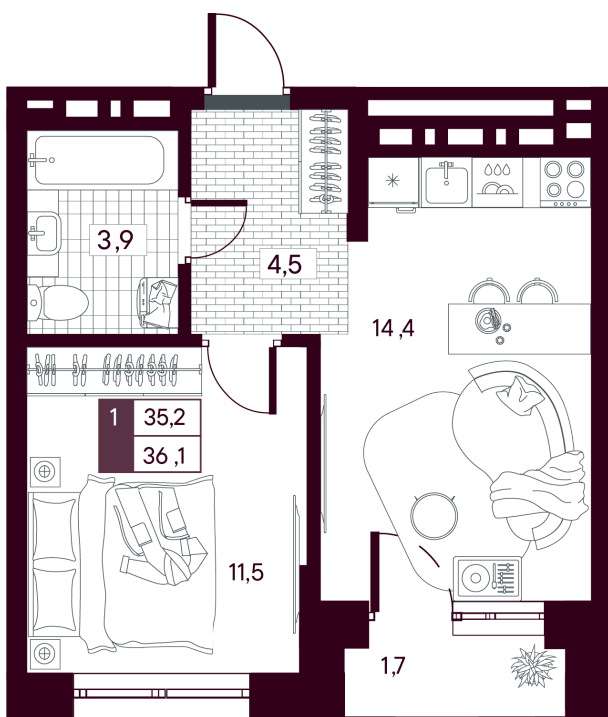

Номер: 684

1 комнатная 36.06 м²

Отсканируйте QR-код и
смотрите на сайте
творчество.рф

6 320 000 руб.

5 688 000 руб.

В ипотеку от 13 484 руб.

Скидка при полной оплате - 10%

Предчистовая отделка

На улицу

С лоджией

Проект	МАКС	Корпус	МАКС ГП 4:1 (1 оч.)
Этаж	6	Секция	1
Сдача	4 кв. 2027		

11.04.2026 17:16 (Мск)

Не является публичной офертой, цена может быть скорректирована. Информация взята с сайта «творчество.рф»

На этаже 6

1 комнатная 36.06 м²

11.04.2026 17:16 (Мск)

Не является публичной офертой, цена может быть скорректирована. Информация взята с сайта «творчество.рф»

На генплане
МАКС ГП 4.1 (1
оч.)

1 комнатная 36.06 м²