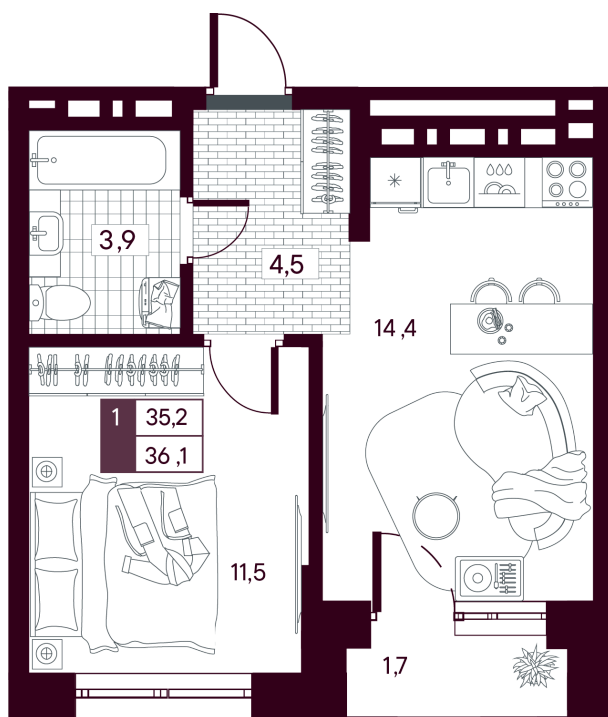

Номер: 684

Отсканируйте QR-код и
смотрите на сайте
творчество.рф

1 комнатная 36.06 м²

6 320 000 руб.

5 688 000 руб.

В ипотеку от 13 484 руб.

Скидка при полной оплате - 10%

Предчистовая отделка

На улицу

С лоджией

Проект	МАКС	Корпус	МАКС ГП 4:1 (1 оч.)
Этаж	6	Секция	1
Сдача	4 кв. 2027		

11.04.2026 17:27 (Мск)

Не является публичной офертой, цена может быть скорректирована. Информация взята с сайта «творчество.рф»

На этаже 6

1 комнатная 36.06 м²

11.04.2026 17:27 (Мск)

Не является публичной офертой, цена может быть скорректирована. Информация взята с сайта «творчество.рф»

На генплане МАКС ГП 4.1 (1 оч.)

1 комнатная 36.06 м²