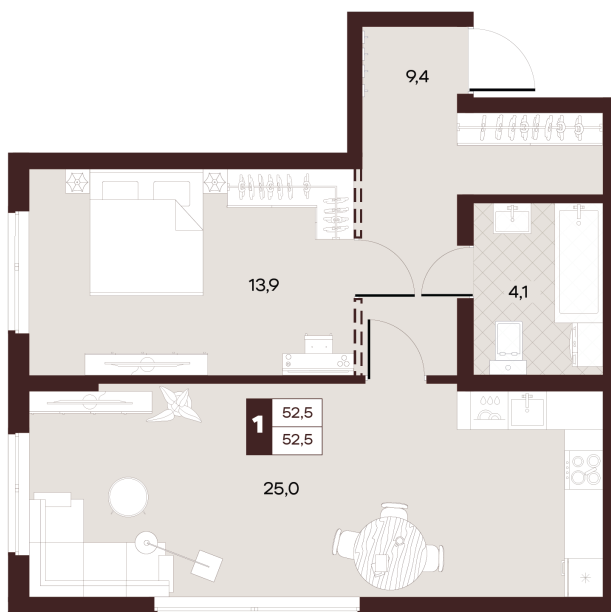

Номер: 283

1 комнатная 52.47 м²

Отсканируйте QR-код и
смотрите на сайте
творчество.рф

26 960 000 руб.

В ипотеку от 114 256 руб.

Проект	Луиджи	Корпус	10 Литера
Этаж	4	Секция	4
Сдача	4 кв. 2028		

16.06.2026 13:00 (Мск)

Не является публичной офертой, цена может быть скорректирована.
Информация взята с сайта «творчество.рф».

На этаже 4

1 комнатная 52.47 м²

16.06.2026 13:00 (Мск)

Не является публичной офертой, цена может быть скорректирована.
Информация взята с сайта «творчество.рф».