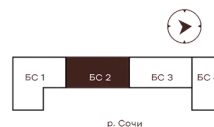

Номер: 160

3 комнатная 80.05 м²

Отсканируйте QR-код и
смотрите на сайте
творчество.рф

39 460 000 руб.

В ипотеку от 167 231 руб.

Проект	Луиджи	Корпус	10 Литера
Этаж	3	Секция	3
Сдача	4 кв. 2028		

16.06.2026 14:51 (Мск)

Не является публичной офертой, цена может быть скорректирована.
Информация взята с сайта «творчество.рф».

На этаже 3

3 комнатная 80.05 м²

Секция БС2
2 этаж

16.06.2026 14:51 (Мск)

Не является публичной офертой, цена может быть скорректирована.
Информация взята с сайта «творчество.рф».