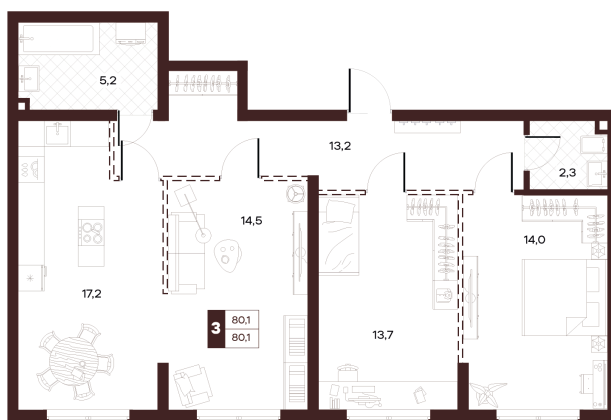

Номер: 160

3 комнатная 80.05 м²

Отсканируйте QR-код и
смотрите на сайте
творчество.рф

39 460 000 руб.

В ипотеку от 167 231 руб.

Проект	Луиджи	Корпус	10 Литера
Этаж	3	Секция	3
Сдача	4 кв. 2028		

16.06.2026 14:51 (Мск)

Не является публичной офертой, цена может быть скорректирована.
Информация взята с сайта «творчество.рф».

На этаже 3

3 комнатная 80.05 м²

Секция БС2
2 этаж

16.06.2026 14:51 (Мск)

Не является публичной офертой, цена может быть скорректирована.
Информация взята с сайта «творчество.рф».