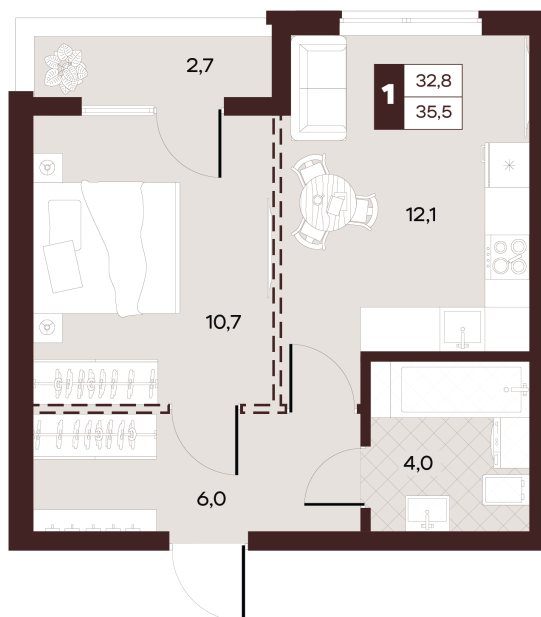

Номер: 325

Отсканируйте QR-код и
смотрите на сайте
творчество.рф

1 комнатная 35.5 м²

20 040 000 руб.

В ипотеку от 84 929 руб.

Проект	Луиджи	Корпус	10 Литера
Этаж	10	Секция	4
Сдача	4 кв. 2028		

16.06.2026 14:51 (Мск)

Не является публичной офертой, цена может быть скорректирована.
Информация взята с сайта «творчество.рф».

На этаже 10

1 комнатная 35.5 м²

16.06.2026 14:51 (Мск)

Не является публичной офертой, цена может быть скорректирована.
Информация взята с сайта «творчество.рф».