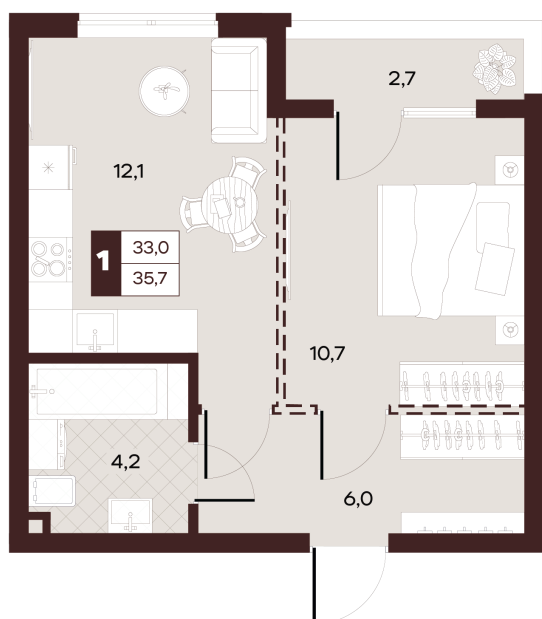

Номер: 76

1 комнатная 35.7 м²

Отсканируйте QR-код и
смотрите на сайте
творчество.рф

22 830 000 руб.

В ипотеку от 96 753 руб.

Проект	Луиджи	Корпус	10 Литера
Этаж	20	Секция	1
Сдача	4 кв. 2028		

16.06.2026 12:59 (Мск)