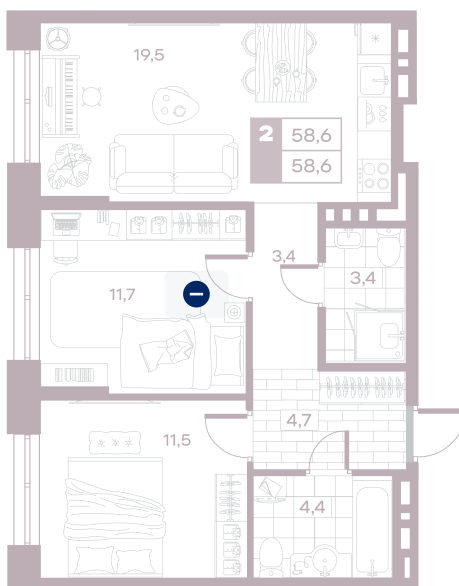

Номер: 423

2 комнатная 58.55 м²

Отсканируйте QR-код и
смотрите на сайте
творчество.рф

0 руб.

Цена по запросу

В ипотеку от 16 784 руб.

Предчистовая отделка

На улицу

Проект	МАКС	Корпус	МАКС ГП 2.2 (1 оч.)
Этаж	5	Секция	1
Сдача	4 кв. 2027		

31.05.2026 02:39 (Мск)

Не является публичной офертой, цена может быть скорректирована.
Информация взята с сайта «творчество.рф».

На этаже 5

2 комнатная 58.55 м²

31.05.2026 02:39 (Мск)

Не является публичной офертой, цена может быть скорректирована.
Информация взята с сайта «творчество.рф».

На генплане МАКС ГП 2.2 (1 оч.)

2 комнатная 58.55 м²