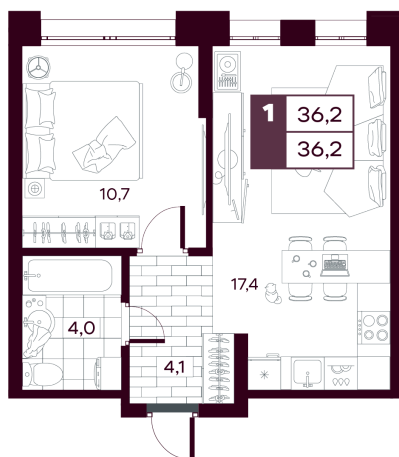

Номер: 249

1 комнатная 36.15 м²

Отсканируйте QR-код и
смотрите на сайте
творчество.рф

~~6 650 000 руб.~~

5 320 000 руб.

В ипотеку от 12 612 руб.

Скидка при полной оплате - 20%

Кладовая в подарок

Предчистовая отделка

На улицу

Проект	МАКС	Корпус	МАКС ГП 1.4 (1 оч.)
Этаж	10	Секция	1
Сдача	4 кв. 2027		

26.05.2026 00:21 (Мск)

Не является публичной офертой, цена может быть скорректирована.
Информация взята с сайта «творчество.рф».