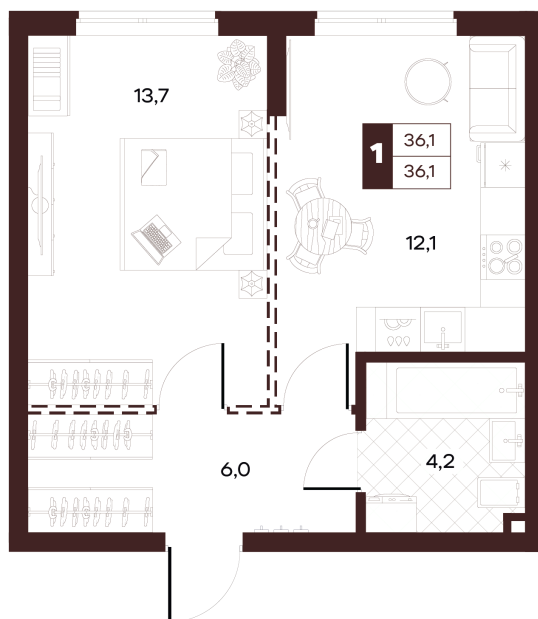

Номер: 246

# 1 комнатная 36.05 м<sup>2</sup>

Отсканируйте QR-код и  
смотрите на сайте  
творчество.рф

20 540 000 руб.

В ипотеку от 87 048 руб.

Проект	Луиджи	Корпус	10 Литера
Этаж	15	Секция	3
Сдача	4 кв. 2028		

16.06.2026 15:58 (Мск)

# На этаже 15

1 комнатная 36.05 м<sup>2</sup>

Секция БС2  
2 этаж

16.06.2026 15:58 (Мск)

Не является публичной офертой, цена может быть скорректирована.  
Информация взята с сайта «творчество.рф».