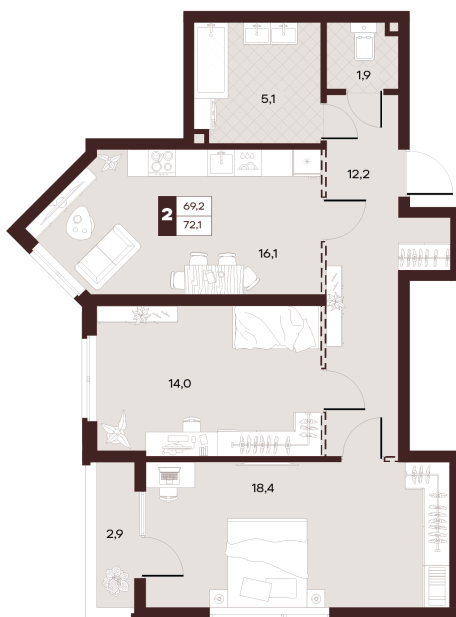

Номер: 10

2 комнатная 70.56 м²

Отсканируйте QR-код и
смотрите на сайте
творчество.рф

34 950 000 руб.

В ипотеку от 148 118 руб.

Проект	Луиджи	Корпус	10 Литера
Этаж	4	Секция	1
Сдача	4 кв. 2028		

16.06.2026 14:54 (Мск)

Не является публичной офертой, цена может быть скорректирована.
Информация взята с сайта «творчество.рф».

На этаже 4

2 комнатная 70.56 м²

Секция БС4
2 этаж

16.06.2026 14:54 (Мск)

Не является публичной офертой, цена может быть скорректирована.
Информация взята с сайта «творчество.рф».