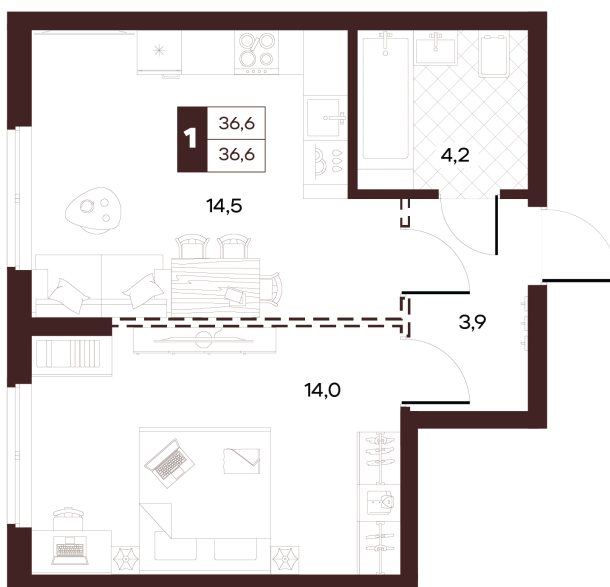

# 1 комнатная 36.63 м<sup>2</sup>

Отсканируйте QR-код и  
смотрите на сайте  
творчество.рф

20 300 000 руб.

В ипотеку от 86 031 руб.

Проект	Луиджи	Корпус	10 Литера
Этаж	16	Секция	4
Сдача	4 кв. 2028		

16.06.2026 16:05 (Мск)

# На этаже 16

1 комнатная 36.63 м<sup>2</sup>

16.06.2026 16:05 (Мск)

Не является публичной офертой, цена может быть скорректирована.  
Информация взята с сайта «творчество.рф».