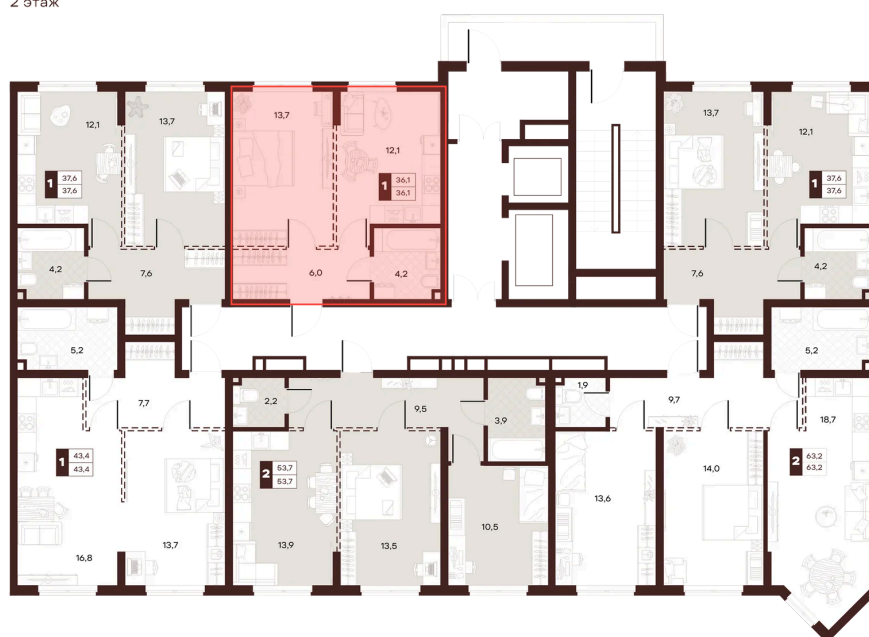

Номер: 112

1 комнатная 36.05 м²

Отсканируйте QR-код и
смотрите на сайте
творчество.рф

18 420 000 руб.

В ипотеку от 78 064 руб.

Проект	Луиджи	Корпус	10 Литера
Этаж	7	Секция	2
Сдача	4 кв. 2028		

16.06.2026 14:51 (Мск)

Не является публичной офертой, цена может быть скорректирована.
Информация взята с сайта «творчество.рф».

На этаже 7

1 комнатная 36.05 м²

Секция БС3
2 этаж

16.06.2026 14:51 (Мск)

Не является публичной офертой, цена может быть скорректирована.
Информация взята с сайта «творчество.рф».