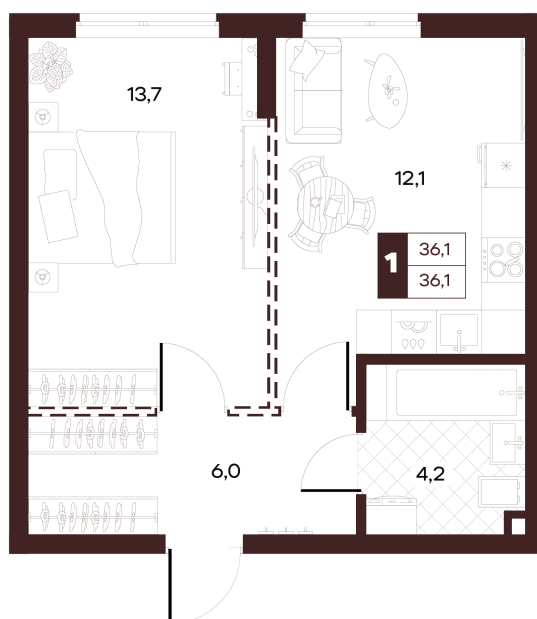

Номер: 112

1 комнатная 36.05 м²

Отсканируйте QR-код и
смотрите на сайте
творчество.рф

18 420 000 руб.

В ипотеку от 78 064 руб.

Проект	Луиджи	Корпус	10 Литера
Этаж	7	Секция	2
Сдача	4 кв. 2028		

16.06.2026 14:51 (Мск)

Не является публичной офертой, цена может быть скорректирована.
Информация взята с сайта «творчество.рф».

На этаже 7

1 комнатная 36.05 м²

Секция БС3
2 этаж

16.06.2026 14:51 (Мск)

Не является публичной офертой, цена может быть скорректирована.
Информация взята с сайта «творчество.рф».