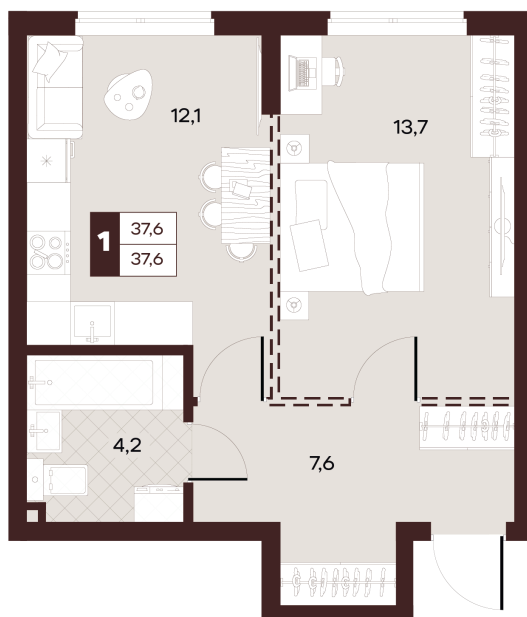

Номер: 217

1 комнатная 37.6 м²

Отсканируйте QR-код и
смотрите на сайте
творчество.рф

20 170 000 руб.

В ипотеку от 85 480 руб.

Проект	Луиджи	Корпус	10 Литера
Этаж	11	Секция	3
Сдача	4 кв. 2028		

16.06.2026 14:09 (Мск)

Не является публичной офертой, цена может быть скорректирована.
Информация взята с сайта «творчество.рф».

На этаже 11

1 комнатная 37.6 м²

Секция БС2
2 этаж

16.06.2026 14:09 (Мск)

Не является публичной офертой, цена может быть скорректирована.
Информация взята с сайта «творчество.рф».