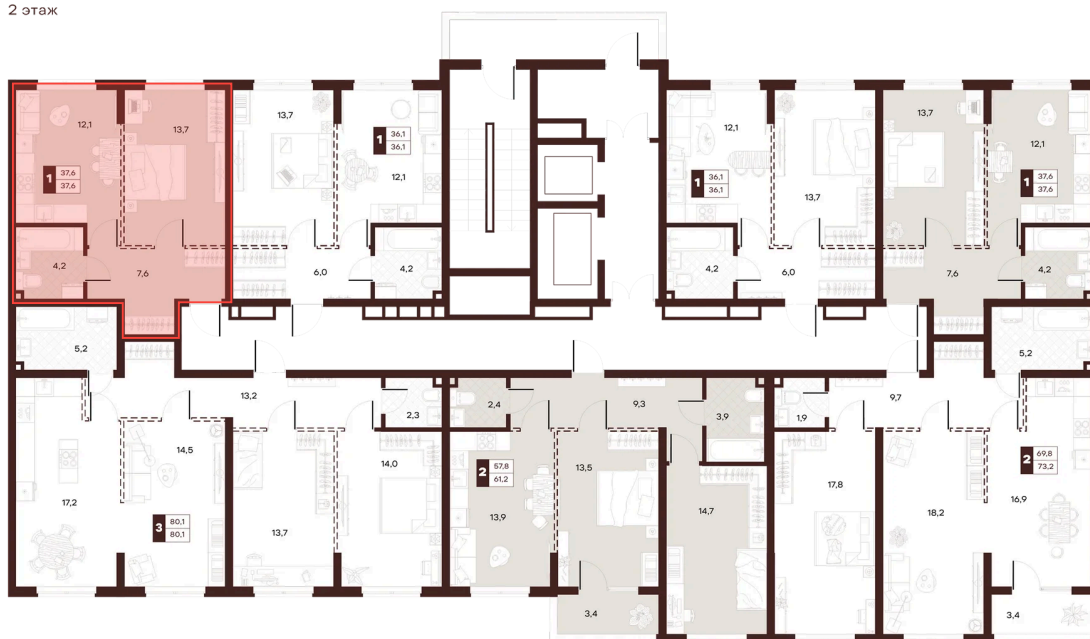

Номер: 217

1 комнатная 37.6 м²

Отсканируйте QR-код и
смотрите на сайте
творчество.рф

20 170 000 руб.

В ипотеку от 85 480 руб.

Проект	Луиджи	Корпус	10 Литера
Этаж	11	Секция	3
Сдача	4 кв. 2028		

16.06.2026 14:09 (Мск)

Не является публичной офертой, цена может быть скорректирована.
Информация взята с сайта «творчество.рф».

На этаже 11

1 комнатная 37.6 м²

Секция БС2
2 этаж

16.06.2026 14:09 (Мск)

Не является публичной офертой, цена может быть скорректирована.
Информация взята с сайта «творчество.рф».