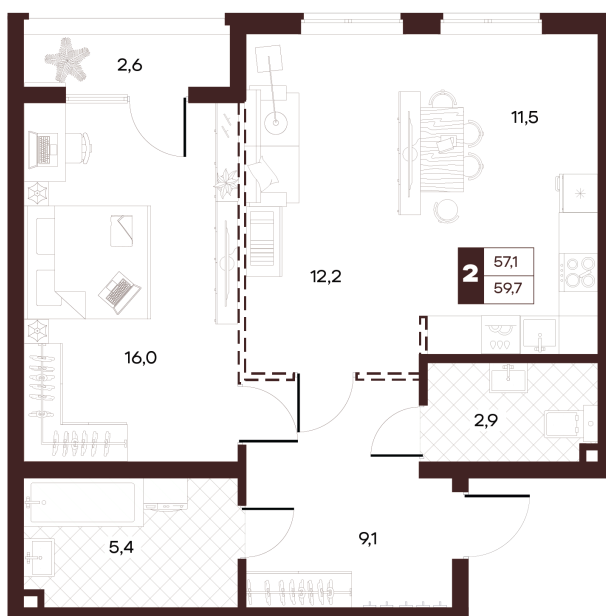

Номер: 59

2 комнатная 59.68 м²

Отсканируйте QR-код и
смотрите на сайте
творчество.рф

32 960 000 руб.

В ипотеку от 139 684 руб.

Проект	Луиджи	Корпус	10 Литера
Этаж	16	Секция	1
Сдача	4 кв. 2028		

16.06.2026 13:56 (Мск)

Не является публичной офертой, цена может быть скорректирована.
Информация взята с сайта «творчество.рф».

На этаже 16

2 комнатная 59.68 м²

Секция БС4
2 этаж

16.06.2026 13:56 (Мск)

Не является публичной офертой, цена может быть скорректирована.
Информация взята с сайта «творчество.рф».