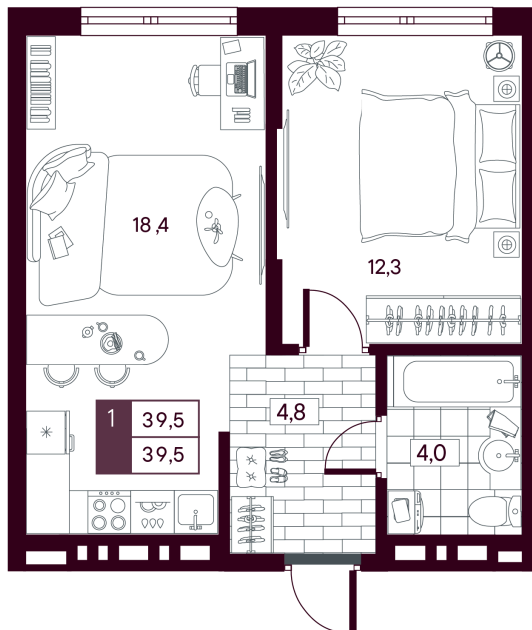

Номер: 339

1 комнатная 39.53 м²

Отсканируйте QR-код и
смотрите на сайте
творчество.рф

~~7 460 000 руб.~~

5 968 000 руб.

В ипотеку от 14 148 руб.

Скидка 20 %

МАКС: Паркинг в подарок

Предчистовая отделка

Во двор

Проект	МАКС	Корпус	МАКС ГП 2.1 (1 оч.)
Этаж	8	Секция	1
Сдача	4 кв. 2027		

10.07.2026 21:16 (Мск)

Не является публичной офертой, цена может быть скорректирована.
Информация взята с сайта «творчество.рф».

На этаже 8

1 комнатная 39.53 м²

10.07.2026 21:16 (Мск)

Не является публичной офертой, цена может быть скорректирована.
Информация взята с сайта «творчество.рф».

На генплане МАКС ГП 2.1 (1 оч.)

1 комнатная 39.53 м²