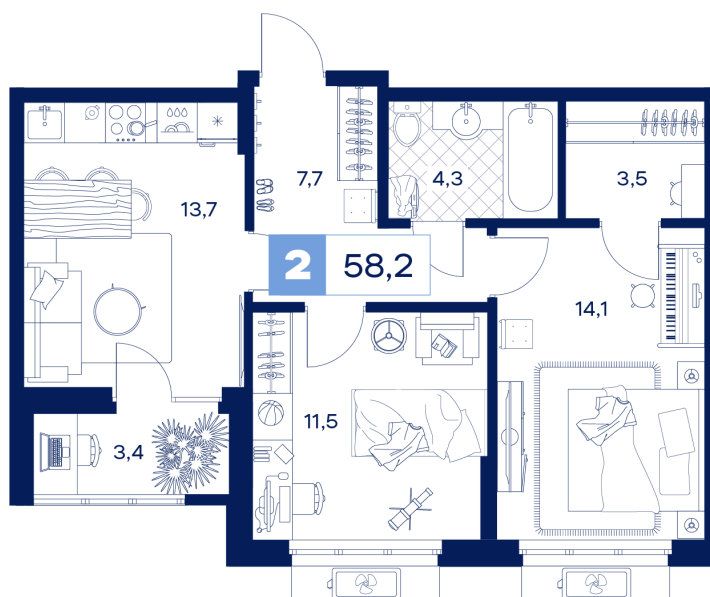

Номер: 233

Отсканируйте QR-код и
смотрите на сайте
творчество.рф

2 комнатная 58.2 м²

9 181 000 руб.

В ипотеку от 27 438 руб.

White Box

С лоджией

Кухня-гостиная

Корпус

Дом Нойферта

Этаж

23

Секция

2

Сдача

1 кв. 2026

26.12.2024, 10:58

Не является публичной офертой, цена может быть скорректирована. Информация взята с сайта «творчество.рф»

На этаже 23

2 комнатная 58.2 м²

26.12.2024, 10:58

Не является публичной офертой, цена может быть скорректирована. Информация взята с сайта «творчество.рф»