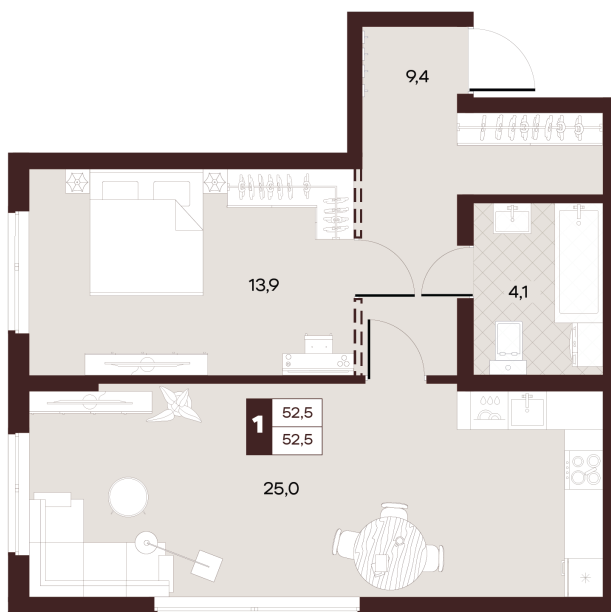

Номер: 379

1 комнатная 52.47 м²

Отсканируйте QR-код и
смотрите на сайте
творчество.рф

30 840 000 руб.

В ипотеку от 130 700 руб.

Проект	Луиджи	Корпус	10 Литера
Этаж	16	Секция	4
Сдача	4 кв. 2028		

16.06.2026 15:19 (Мск)

Не является публичной офертой, цена может быть скорректирована.
Информация взята с сайта «творчество.рф».

На этаже 16

1 комнатная 52.47 м²