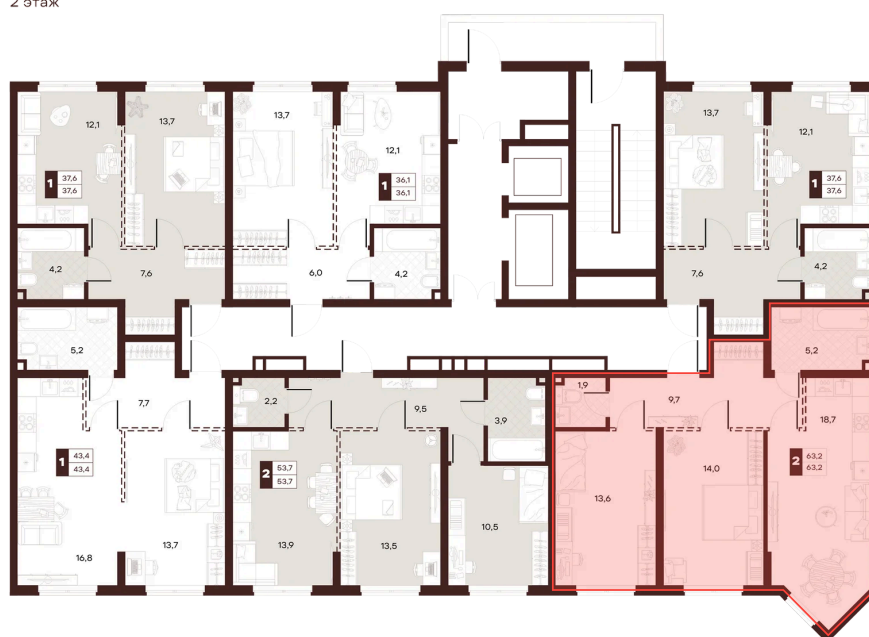

Номер: 102

2 комнатная 63.18 м²

Отсканируйте QR-код и
смотрите на сайте
творчество.рф

31 020 000 руб.

В ипотеку от 131 462 руб.

Проект	Луиджи	Корпус	10 Литера
Этаж	6	Секция	2
Сдача	4 кв. 2028		

16.06.2026 14:01 (Мск)

Не является публичной офертой, цена может быть скорректирована.
Информация взята с сайта «творчество.рф».

На этаже 6

2 комнатная 63.18 м²

Секция БС3
2 этаж

16.06.2026 14:01 (Мск)

Не является публичной офертой, цена может быть скорректирована.
Информация взята с сайта «творчество.рф».