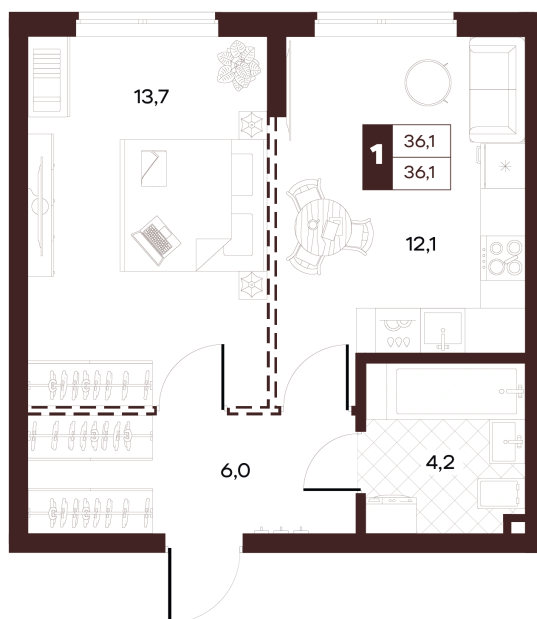

Номер: 155

# 1 комнатная 36.05 м<sup>2</sup>

Отсканируйте QR-код и  
смотрите на сайте  
творчество.рф

16 980 000 руб.

В ипотеку от 71 961 руб.

Спеццена

Проект	Луиджи	Корпус	10 Литера
Этаж	2	Секция	3
Сдача	4 кв. 2028		

# На этаже 2

1 комнатная 36.05 м<sup>2</sup>

Секция БС2  
2 этаж

16.06.2026 13:00 (Мск)

Не является публичной офертой, цена может быть скорректирована.  
Информация взята с сайта «творчество.рф».