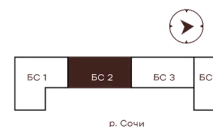

# 1 комнатная 36.05 м<sup>2</sup>

Отсканируйте QR-код и  
смотрите на сайте  
творчество.рф

16 980 000 руб.

В ипотеку от 71 961 руб.

Спеццена

Проект	Луиджи	Корпус	10 Литера
Этаж	2	Секция	3
Сдача	4 кв. 2028		

# На этаже 2

1 комнатная 36.05 м<sup>2</sup>

Секция БС2  
2 этаж

16.06.2026 13:00 (Мск)

Не является публичной офертой, цена может быть скорректирована.  
Информация взята с сайта «творчество.рф».