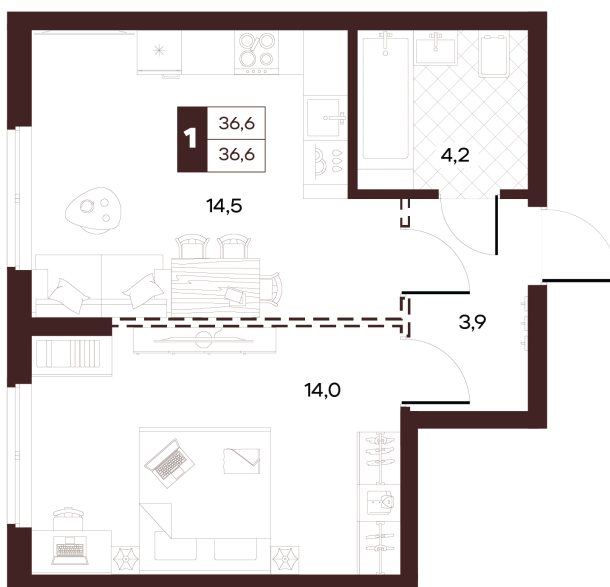

# 1 комнатная 36.63 м<sup>2</sup>

Отсканируйте QR-код и  
смотрите на сайте  
творчество.рф

18 730 000 руб.

В ипотеку от 79 378 руб.

Проект	Луиджи	Корпус	10 Литера
Этаж	9	Секция	4
Сдача	4 кв. 2028		

16.06.2026 13:00 (Мск)

# На этаже 9

1 комнатная 36.63 м<sup>2</sup>

16.06.2026 13:00 (Мск)

Не является публичной офертой, цена может быть скорректирована.  
Информация взята с сайта «творчество.рф».