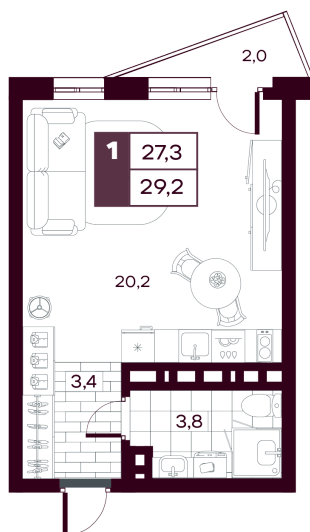

Номер: 211

Студия 29.24 м²

Отсканируйте QR-код и
смотрите на сайте
творчество.рф

~~5 430 000 руб.~~

4 344 000 руб.

В ипотеку **от 10 298 руб.**

Скидка 20 %

Предчистовая отделка

На город

С балконом

Проект	МАКС	Корпус	МАКС ГП 1.4 (1 оч.)
Этаж	6	Секция	1
Сдача	4 кв. 2027		

10.07.2026 20:52 (Мск)

Не является публичной офертой, цена может быть скорректирована.
Информация взята с сайта «творчество.рф».

На этаже 6

Студия 29.24 м²

10.07.2026 20:52 (Мск)

Не является публичной офертой, цена может быть скорректирована.
Информация взята с сайта «творчество.рф».

На генплане МАКС ГП 1.4 (1 оч.)

Студия 29.24 м²

10.07.2026 20:52 (Мск)