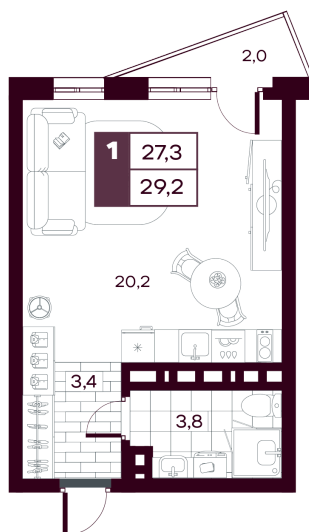

Номер: 211

Студия 29.24 м²

Отсканируйте QR-код и
смотрите на сайте
творчество.рф

~~5 330 000 руб.~~

4 264 000 руб.

В ипотеку **от 10 108 руб.**

Скидка при полной оплате - 20%

Предчистовая отделка

На улицу

С балконом

Проект	МАКС	Корпус	МАКС ГП 1.4 (1 оч.)
Этаж	6	Секция	1
Сдача	4 кв. 2027		

26.05.2026 08:33 (Мск)

Не является публичной офертой, цена может быть скорректирована.
Информация взята с сайта «творчество.рф».