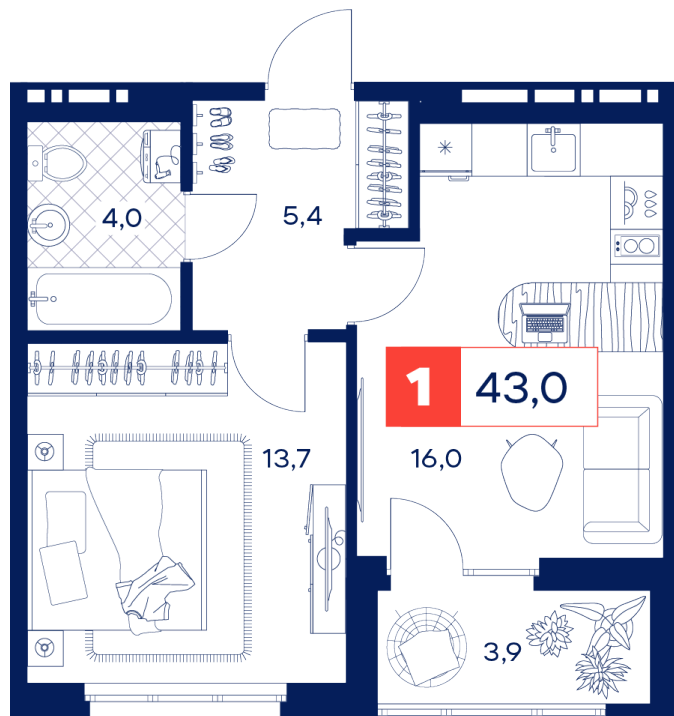

Номер: 1.16.3

Отсканируйте QR-код и
смотрите на сайте
творчество.рф

1 комнатная 43 м²

6 814 000 руб.

В ипотеку от 31 433 руб.

Кухня-гостиная

Корпус	Дом Нойферта	Этаж	16
Секция	1	Сдача	1 кв. 2026

16.09.2024, 20:12

Не является публичной офертой, цена может быть скорректирована. Информация взята с сайта «творчество.рф»

На этаже 16

1 комнатная 43 м²

16.09.2024, 20:12

Не является публичной офертой, цена может быть скорректирована. Информация взята с сайта «творчество.рф»