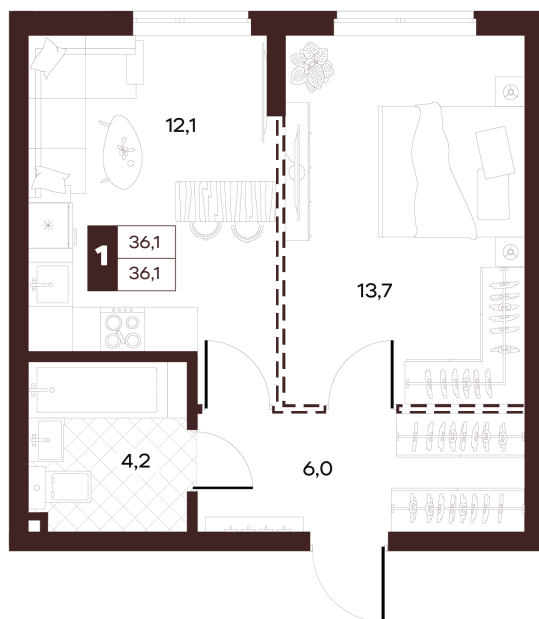

Номер: 254

1 комнатная 36.05 м²

Отсканируйте QR-код и
смотрите на сайте
творчество.рф

20 920 000 руб.

В ипотеку от 88 659 руб.

Проект	Луиджи	Корпус	10 Литера
Этаж	17	Секция	3
Сдача	4 кв. 2028		

16.06.2026 14:53 (Мск)

Не является публичной офертой, цена может быть скорректирована.
Информация взята с сайта «творчество.рф».

На этаже 17

1 комнатная 36.05 м²

Секция БС2
2 этаж

16.06.2026 14:53 (Мск)

Не является публичной офертой, цена может быть скорректирована.
Информация взята с сайта «творчество.рф».