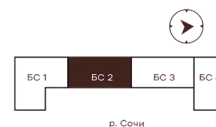

Номер: 254

1 комнатная 36.05 м²

Отсканируйте QR-код и
смотрите на сайте
творчество.рф

20 920 000 руб.

В ипотеку от 88 659 руб.

Проект	Луиджи	Корпус	10 Литера
Этаж	17	Секция	3
Сдача	4 кв. 2028		

16.06.2026 14:53 (Мск)

Не является публичной офертой, цена может быть скорректирована.
Информация взята с сайта «творчество.рф».

На этаже 17

1 комнатная 36.05 м²

Секция БС2
2 этаж

16.06.2026 14:53 (Мск)

Не является публичной офертой, цена может быть скорректирована.
Информация взята с сайта «творчество.рф».