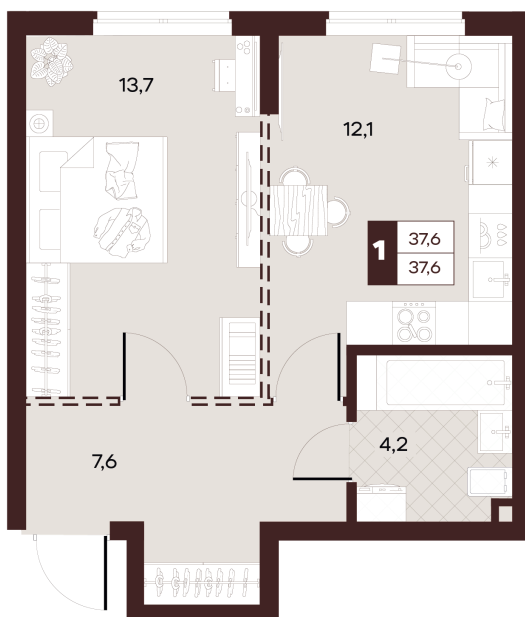

Номер: 83

# 1 комнатная 37.6 м<sup>2</sup>

Отсканируйте QR-код и  
смотрите на сайте  
творчество.рф

17 980 000 руб.

В ипотеку от 76 199 руб.

Проект	Луиджи	Корпус	10 Литера
Этаж	3	Секция	2
Сдача	4 кв. 2028		

16.06.2026 18:04 (Мск)

# На этаже 3

1 комнатная 37.6 м<sup>2</sup>

Секция БС3  
2 этаж

16.06.2026 18:04 (Мск)

Не является публичной офертой, цена может быть скорректирована.  
Информация взята с сайта «творчество.рф».