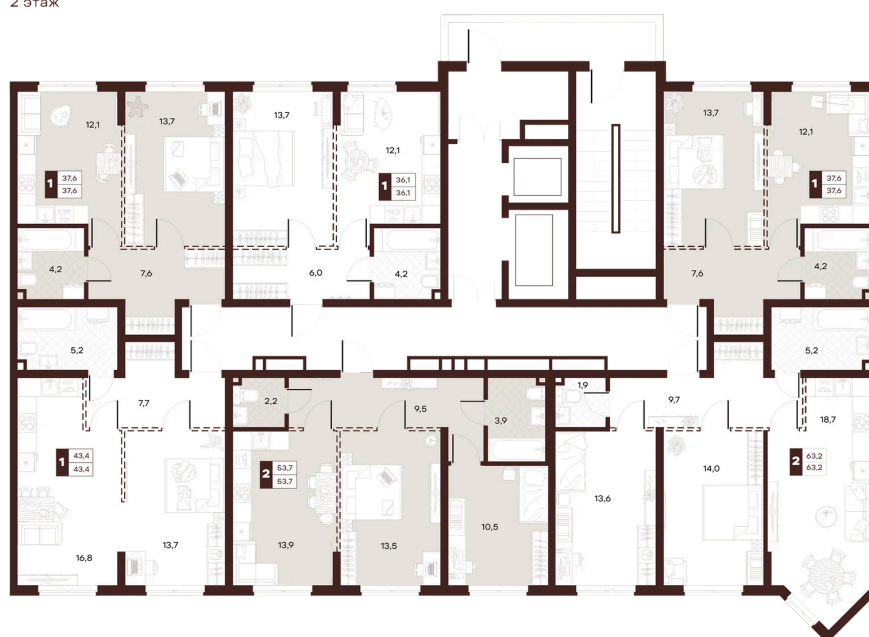

# 1 комнатная 37.6 м<sup>2</sup>

Отсканируйте QR-код и  
смотрите на сайте  
творчество.рф

17 980 000 руб.

В ипотеку от 76 199 руб.

Проект	Луиджи	Корпус	10 Литера
Этаж	3	Секция	2
Сдача	4 кв. 2028		

16.06.2026 18:04 (Мск)

# На этаже 3

1 комнатная 37.6 м<sup>2</sup>

Секция БС3  
2 этаж

16.06.2026 18:04 (Мск)

Не является публичной офертой, цена может быть скорректирована.  
Информация взята с сайта «творчество.рф».