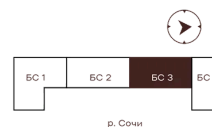

# 1 комнатная 37.6 м<sup>2</sup>

Отсканируйте QR-код и  
смотрите на сайте  
творчество.рф

17 980 000 руб.

В ипотеку от 76 199 руб.

Проект	Луиджи	Корпус	10 Литера
Этаж	3	Секция	2
Сдача	4 кв. 2028		

16.06.2026 18:04 (Мск)

# На этаже 3

1 комнатная 37.6 м<sup>2</sup>

Секция БС3  
2 этаж

16.06.2026 18:04 (Мск)

Не является публичной офертой, цена может быть скорректирована.  
Информация взята с сайта «творчество.рф».