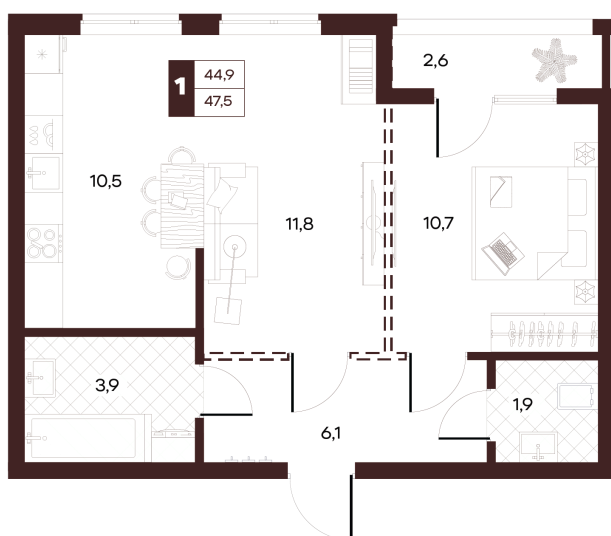

Номер: 342

2 комнатная 47.49 м²

Отсканируйте QR-код и
смотрите на сайте
творчество.рф

26 040 000 руб.

В ипотеку от 110 357 руб.

Проект	Луиджи	Корпус	10 Литера
Этаж	12	Секция	4
Сдача	4 кв. 2028		

16.06.2026 15:40 (Мск)

Не является публичной офертой, цена может быть скорректирована.
Информация взята с сайта «творчество.рф».

На этаже 12

2 комнатная 47.49 м²

16.06.2026 15:40 (Мск)

Не является публичной офертой, цена может быть скорректирована.
Информация взята с сайта «творчество.рф».