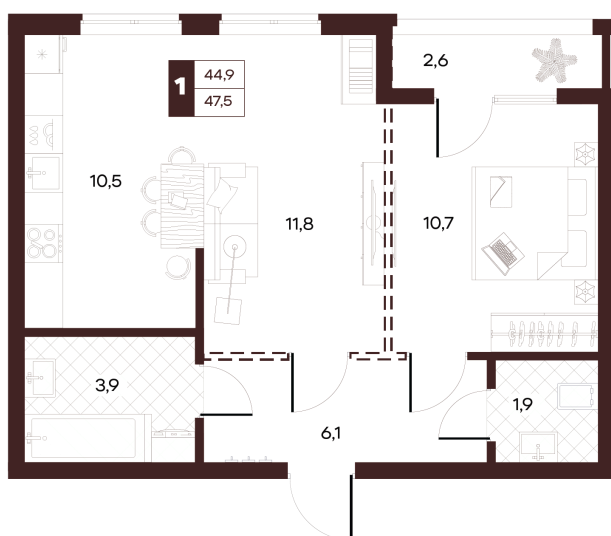

Номер: 358

2 комнатная 47.49 м²

Отсканируйте QR-код и
смотрите на сайте
творчество.рф

26 830 000 руб.

В ипотеку от 113 705 руб.

Проект	Луиджи	Корпус	10 Литера
Этаж	14	Секция	4
Сдача	4 кв. 2028		

16.06.2026 13:50 (Мск)

Не является публичной офертой, цена может быть скорректирована.
Информация взята с сайта «творчество.рф».

На этаже 14

2 комнатная 47.49 м²

16.06.2026 13:50 (Мск)

Не является публичной офертой, цена может быть скорректирована.
Информация взята с сайта «творчество.рф».