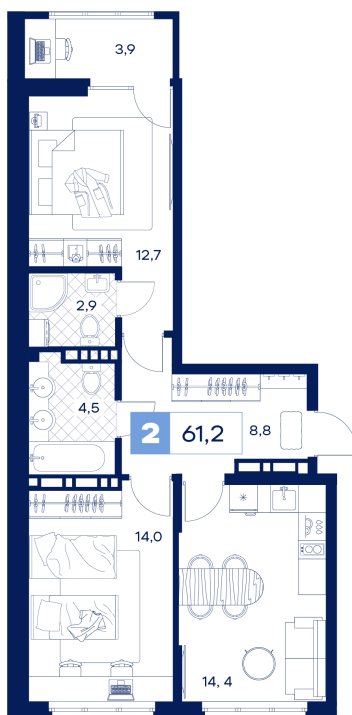

Номер: 82

Отсканируйте QR-код и
смотрите на сайте
творчество.рф

2 комнатная 61.2 м²

9 136 000 руб.

В ипотеку от 27 304 руб.

White Box

Двор

Мастер-спальня

Кухня-гостиная

Корпус

Дом Нойферта

Этаж

13

Секция

1

Сдача

1 кв. 2026

27.11.2024, 08:49

Не является публичной офертой, цена может быть скорректирована. Информация взята с сайта «творчество.рф»

На этаже 13

2 комнатная 61.2 м²

27.11.2024, 08:49

Не является публичной офертой, цена может быть скорректирована. Информация взята с сайта «творчество.рф»