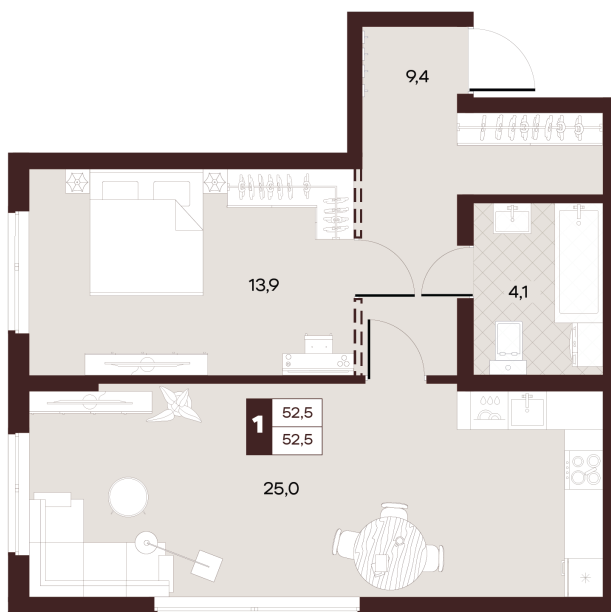

# 1 комнатная 52.47 м<sup>2</sup>

Отсканируйте QR-код и  
смотрите на сайте  
творчество.рф

29 220 000 руб.

В ипотеку от 123 834 руб.

Проект	Луиджи	Корпус	10 Литера
Этаж	11	Секция	4
Сдача	4 кв. 2028		

16.06.2026 14:13 (Мск)

# На этаже 11

1 комнатная 52.47 м<sup>2</sup>

16.06.2026 14:13 (Мск)

Не является публичной офертой, цена может быть скорректирована.  
Информация взята с сайта «творчество.рф».