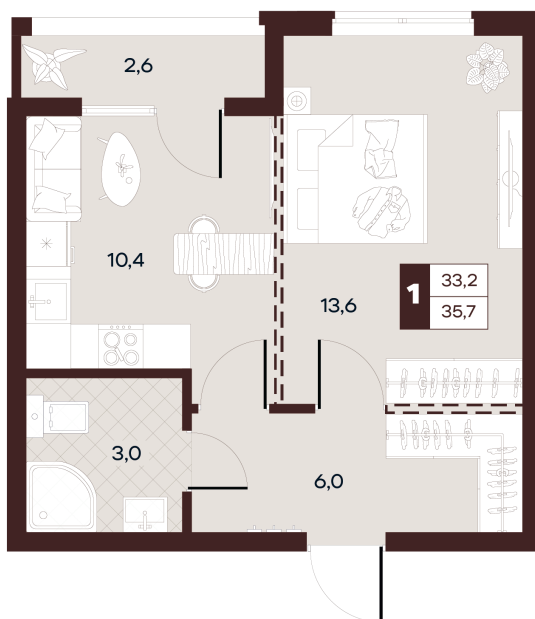

Номер: 295

1 комнатная 35.73 м²

Отсканируйте QR-код и
смотрите на сайте
творчество.рф

19 070 000 руб.

В ипотеку от 80 819 руб.

Проект	Луиджи	Корпус	10 Литера
Этаж	6	Секция	4
Сдача	4 кв. 2028		

16.06.2026 16:01 (Мск)

Не является публичной офертой, цена может быть скорректирована.
Информация взята с сайта «творчество.рф».

На этаже 6

1 комнатная 35.73 м²

16.06.2026 16:01 (Мск)

Не является публичной офертой, цена может быть скорректирована.
Информация взята с сайта «творчество.рф».