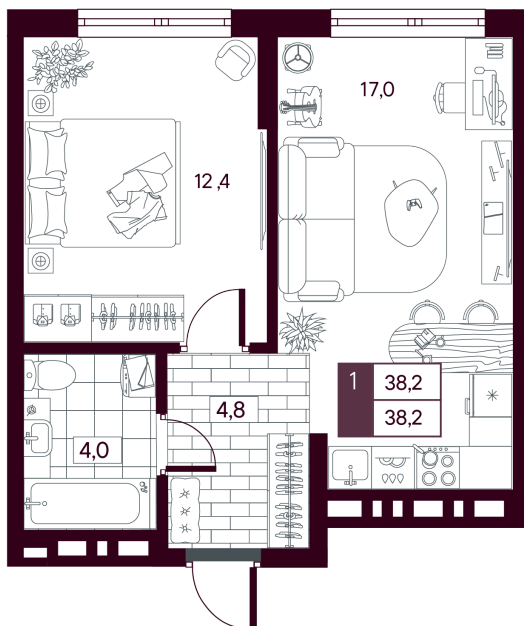

Номер: 380

1 комнатная 38.23 м²

Отсканируйте QR-код и
смотрите на сайте
творчество.рф

7 150 000 руб.

5 720 000 руб.

В ипотеку от 13 560 руб.

Скидка 20 %

МАКС: Паркинг в подарок

Предчистовая отделка

Во двор

Проект	МАКС	Корпус	МАКС ГП 2.1 (1 оч.)
Этаж	13	Секция	1
Сдача	4 кв. 2027		

10.07.2026 21:07 (Мск)

Не является публичной офертой, цена может быть скорректирована.
Информация взята с сайта «творчество.рф».

На этаже 13

1 комнатная 38.23 м²

10.07.2026 21:07 (Мск)

Не является публичной офертой, цена может быть скорректирована.
Информация взята с сайта «творчество.рф».

На генплане МАКС ГП 2.1 (1 оч.)

1 комнатная 38.23 м²