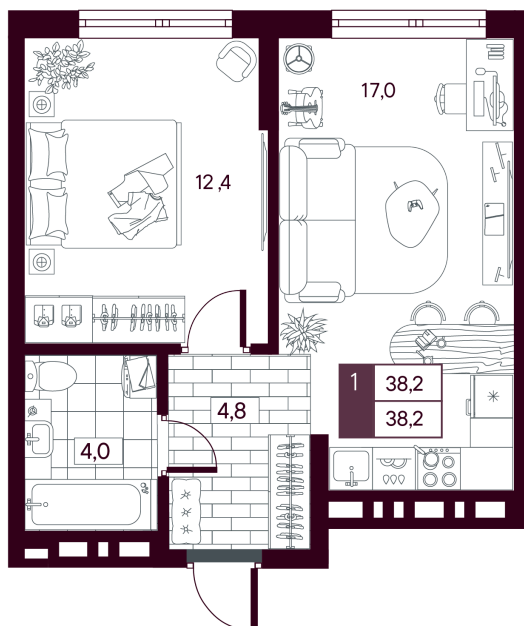

Номер: 380

1 комнатная 38.23 м²

Отсканируйте QR-код и
смотрите на сайте
творчество.рф

~~6 550 000 руб.~~

5 895 000 руб.

В ипотеку от 13 975 руб.

Скидка при полной оплате - 10%

Предчистовая отделка

Во двор

Проект	МАКС	Корпус	МАКС ГП 2.1 (1 оч.)
Этаж	13	Секция	1
Сдача	4 кв. 2027		

30.04.2026 15:22 (Мск)

Не является публичной офертой, цена может быть скорректирована. Информация взята с сайта «творчество.рф»

На этаже 13

1 комнатная 38.23 м²

30.04.2026 15:22 (Мск)

Не является публичной офертой, цена может быть скорректирована. Информация взята с сайта «творчество.рф»

На генплане МАКС ГП 2.1 (1 оч.)

1 комнатная 38.23 м²